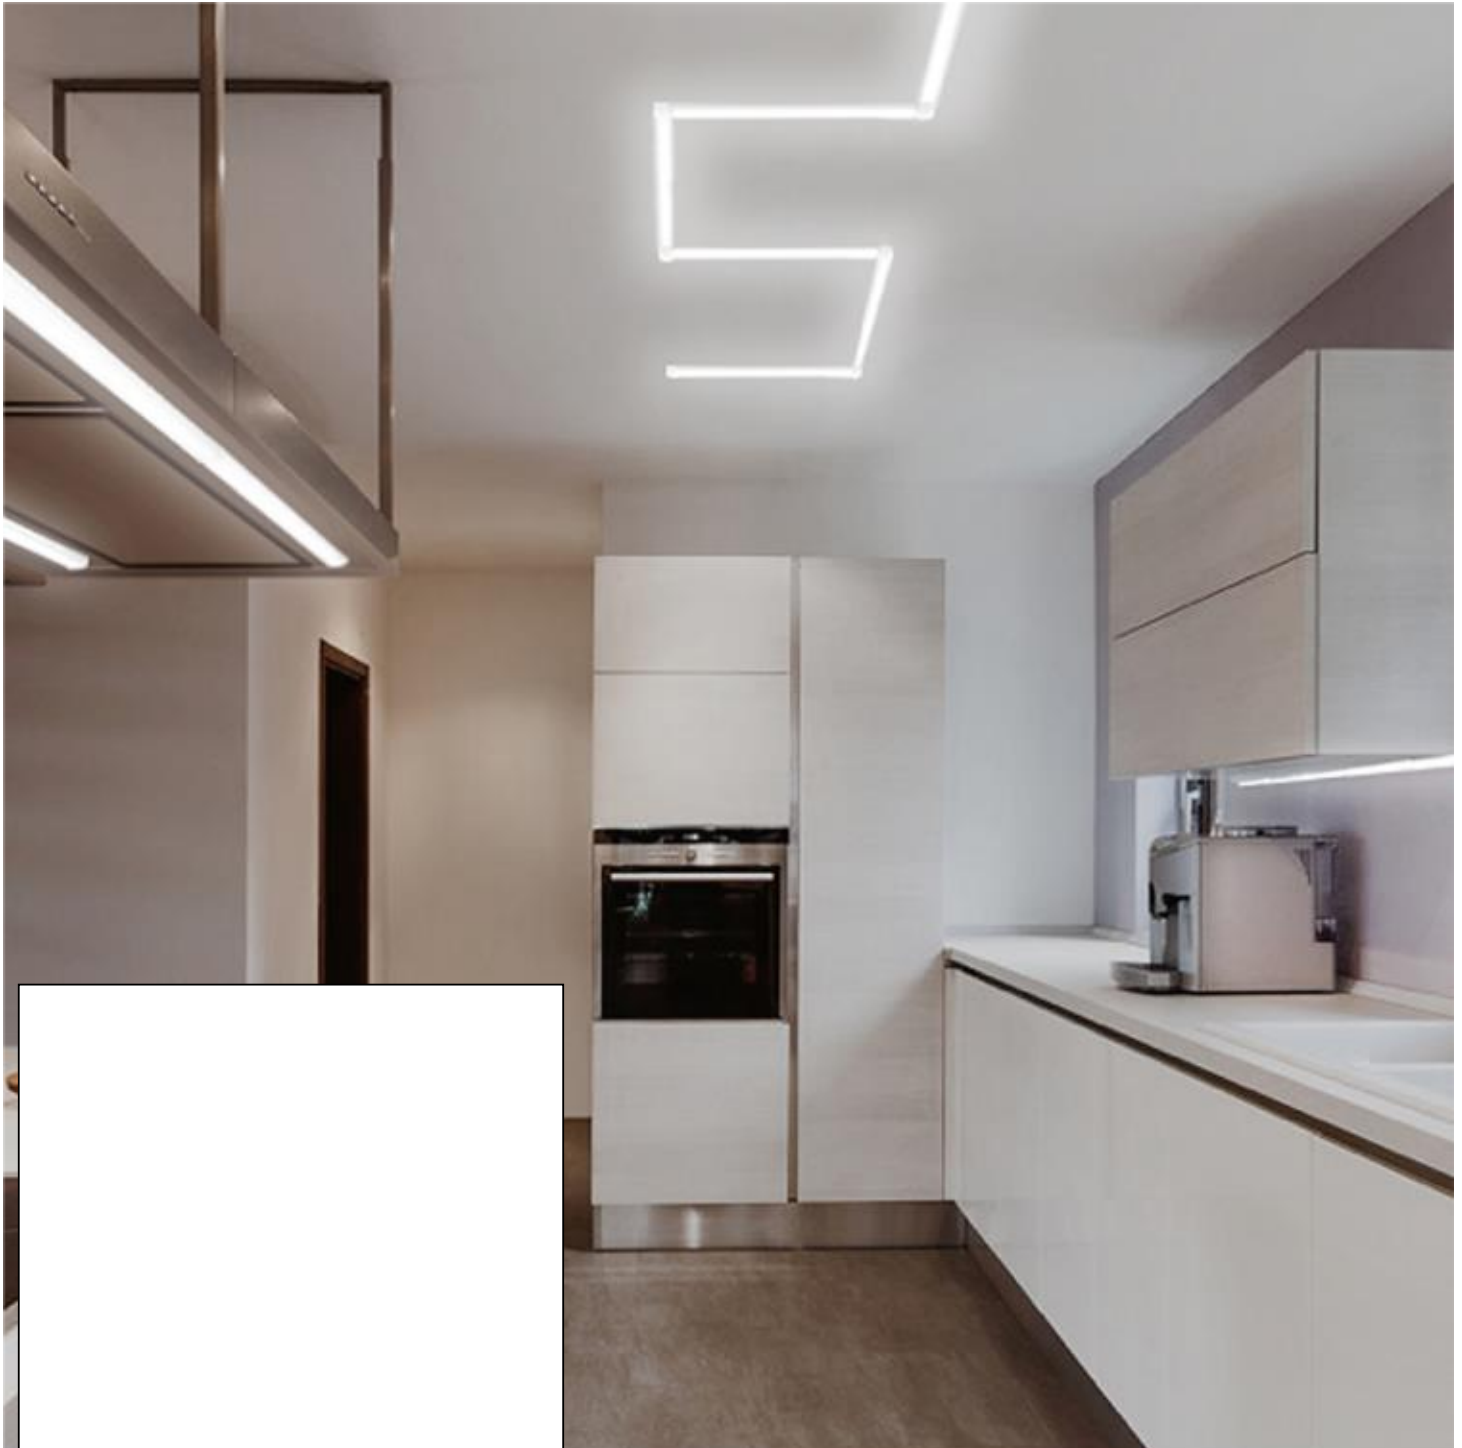

4010801

Lichtschiene LUXI LINK Schiene 1000mm