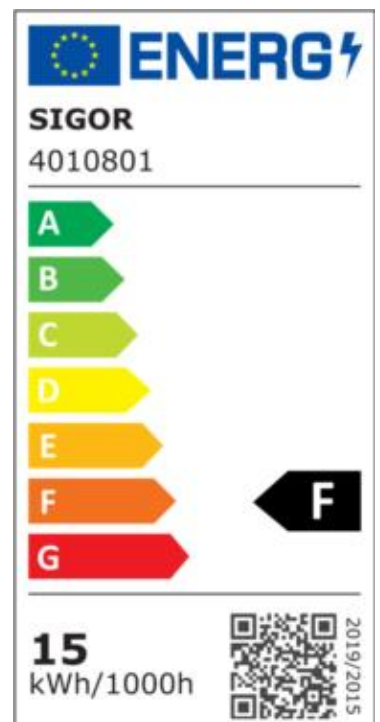

Dimmerempfehlung: www.sigor.de/dimmerliste

1.350 lm	Nomineller Nutzlichtstrom
15,00 Watt	Leistungsaufnahme
3000 K	Farbtemperatur
Ra>80	Farbwiedergabe
<5 sdcms	Farbkonsistenz
100°	Abstrahlwinkel

silber	Ausführung
IP20	Schutzklasse
-20° - 40°C	Einsatztemperatur

1	Leistungsfaktor
24 V AC	Betriebsspannung
50 Hz	Betriebsfrequenz
60 mA	Nennstrom
15 kWh/1000h	Energieverbrauch
<0,3 s	Anlaufzeit zum Erreichen von 60% des vollen Lichtstroms
<0,1 s	Zündzeit

Ø 40.000 h	Nennlebensdauer
L70B50	Messverfahren Lebensdauer
0.9	Lampenlichtstromerhalt am Ende der Nennlebensdauer