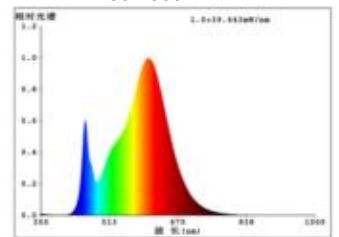

**Datenblatt**  
**4023601**

**Aufbauleuchte Circel 270mm silber Sensor**

Unsere 18 W **Circel** ist in einem zeitloses Design in runder Ausführung konzipiert worden. Sie besitzt eine blendfreie Ausleuchtung, ohne dass sich eine Schattenbildung abzeichnet, selbst die seitlichen Abdeckungen strahlen mit. Unsere Deckenleuchte findet ihren Einsatzbereich an den unterschiedlichsten Orten. Vorwiegend wird Sie aber bedingt durch Ihre hohe Schaltfestigkeit in Treppenhäusern eingesetzt. Durch Ihr Schnellmontageset braucht die Befestigung nur ein geringen Zeitaufwand, somit ist unsere Circel auch sehr gut als Projektleuchte geeignet. Besonders wichtig im Objekt: wir bieten 5 Jahre Garantie auf die Funktion und verbürgen uns für die hochwertige Verarbeitung und Langlebigkeit dieser Leuchte.

Dimmbar: nein

2.100 lm	Nomineller Nutzlichtstrom
18,00 Watt	Leistungsaufnahme
3000 K	Farbtemperatur
Ra>80	Farbwiedergabe
<5 sdcM	Farbkonsistenz
110°	Abstrahlwinkel
silber	Ausführung
IP20	Schutzklasse
-10° - 40°C	Einsatztemperatur
0.95	Leistungsfaktor
230 V AC	Betriebsspannung
50/60 Hz	Betriebsfrequenz
80 mA	Nennstrom
16 kWh/1000h	Energieverbrauch
<0.5 s	Anlaufzeit zum Erreichen von 60% des vollen Lichtstroms
<0.5 s	Zündzeit
Ø 50.000 h	Nennlebensdauer
L80B10	Messverfahren Lebensdauer
0.8	Lampenlichtstromerhalt am Ende der Nennlebensdauer

Spektrale Strahlungsverteilung im Bereich 180 - 800 nm

**SIGOR**  
4023601

A	
B	
C	
D	
E	◀
F	
G	

**18**  
kWh/1000h

2019/2015

4023601

Aufbauleuchte Circel 270mm silber Sensor

dfsdfsdfsdfsdfsdfs