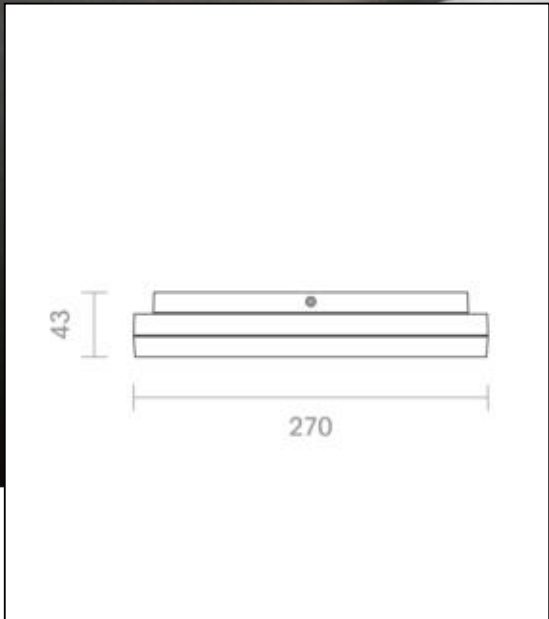

**Datenblatt**  
**4023601**

**Aufbauleuchte Circel 270mm silber Sensor**

Unsere 18 W **Circel** ist in einem zeitloses Design in runder Ausführung konzipiert worden. Sie besitzt eine blendfreie Ausleuchtung, ohne dass sich eine Schattenbildung abzeichnet, selbst die seitlichen Abdeckungen strahlen mit. Unsere Deckenleuchte findet ihren Einsatzbereich an den unterschiedlichsten Orten. Vorwiegend wird Sie aber bedingt durch Ihre hohe Schaltfestigkeit in Treppenhäusern eingesetzt. Durch Ihr Schnellmontageset braucht die Befestigung nur ein geringen Zeitaufwand, somit ist unsere Circel auch sehr gut als Projektleuchte geeignet. Besonders wichtig im Objekt: wir bieten 5 Jahre Garantie auf die Funktion und verbürgen uns für die hochwertige Verarbeitung und Langlebigkeit dieser Leuchte.

Spektrale Strahlungsverteilung im Bereich 180 - 800 nm

**SIGOR**  
4023601

A	
B	
C	
D	
E	◀
F	
G	

**18**  
kWh/1000h

2019/2015

4023601

Aufbauleuchte Circel 270mm silber Sensor

dfsdfsdfsdfsdfsdfs