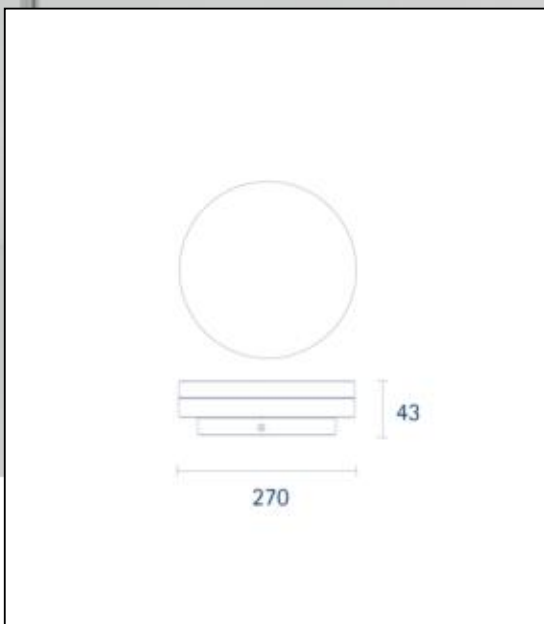

Datenblatt
4024301

Aufbauleuchte Circel 270mm weiss

Eines haben Honig, Salz und ausgelistete Leuchtmittel gemeinsam: sie werden nicht schlecht. Oft sind es kleine Veränderungen an der Bauform oder im Lumenpaket oder auch nur der Wechsel zu einem anderen Produktionszentrum, die dazu führen, dass ein Leuchtmittel, eine Leuchte o.ä. nicht mehr in ein neues Sortiment mitgeführt wird. Das macht sie aber nicht schlecht. Für Fische, die auf der Sache nach einem guten Schnäppchen sind, bietet unsere Abverkaufware ordentlich Futter – und das ohne Risiko, denn unsere Garantie gilt hierfür genauso wie für aktuelle Katalogware!

Dimmbar: Nein

3.300 lm	Nomineller Nutzlichtstrom
29,00 Watt	Leistungsaufnahme
4000 K	Farbtemperatur
Ra>80	Farbwiedergabe
<5 sdcms	Farbkonsistenz
110°	Abstrahlwinkel
weiss	Ausführung
IP20	Schutzklasse
-10° - 40°C	Einsatztemperatur
0.95	Leistungsfaktor
230 V AC	Betriebsspannung
50/60 Hz	Betriebsfrequenz
130 mA	Nennstrom
29 kWh/100h	Energieverbrauch
<1,0 s	Anlaufzeit zum Erreichen von 60% des vollen Lichtstroms
<0,5 s	Zündzeit
Ø 50.000 h	Nennlebensdauer
L70B50	Messverfahren Lebensdauer
0.7	Lampenlichtstromerhalt am Ende der Nennlebensdauer

4024301

Aufbauleuchte Circel 270mm weiss

Bedienungsanleitung:

https://shop.sigor.de/media/pdf/4024301_manual.pdf

Stand: 05.12.2022

Seite: 2