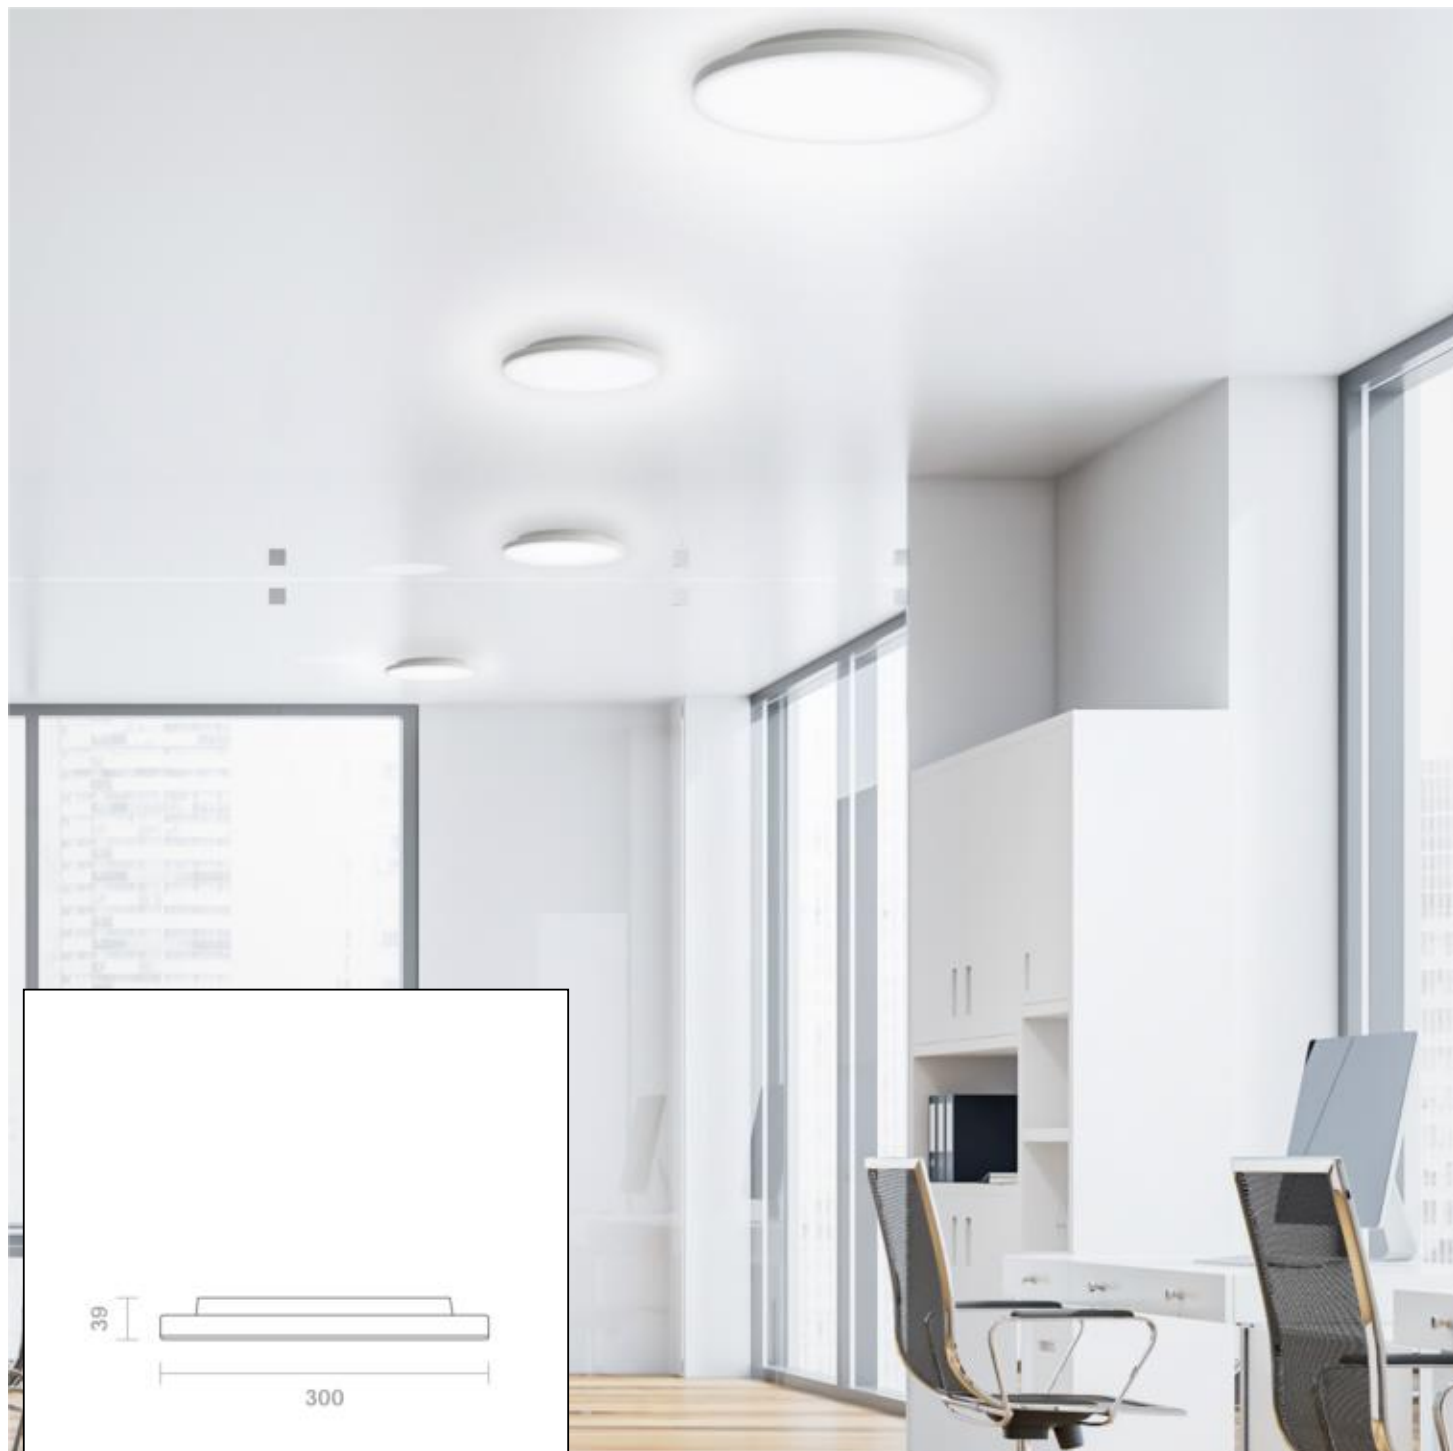

Datenblatt
4025701

Aufbauleuchte Shine 300mm weiß Ra90 Dim

Unsere 24W **Shine** 300mm ist in einem zeitlosen Design in runder Ausführung konzipiert worden. Sie besitzt eine blendfreie Ausleuchtung, ohne dass sich eine Schattenbildung abzeichnet. Für einen indirekte Beleuchtungsanteil wurde über die rückseitig gelegene lichtdurchlässige Abdeckungen gesorgt.

Durch Ihr Schnellmontageset braucht die Befestigung nur ein geringen Zeitaufwand, somit ist unsere Shine auch sehr gut als Projektleuchte geeignet.

Dimmerempfehlung: www.sigor.de/dimmerliste

Dimmbar: ja

Spektrale Strahlungsverteilung im Bereich 180 - 800 nm

SIGOR
4025701

A	
B	
C	
D	
E	
F	← F
G	

24
kWh/1000h

2019/2015

4025701

Aufbauleuchte Shine 300mm weiß Ra90 Dim

Bedienungsanleitung: