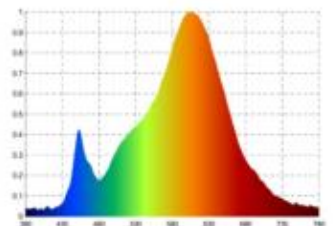

Dimmerempfehlung: www.sigor.de/dimmerliste

2.100 lm	Nutzlichtstrom
24,00 Watt	Leistungsaufnahme
3000/4000 K	Farbtemperatur
Ra>90	Farbwiedergabe
3 sdc	Farbkonsistenz
110°	Halbwertswinkel

schwarz	Gehäusefarbe
IP20	Schutzart
-10° - 40°C	Umgebungstemperatur

0.95	Leistungsfaktor
230 V-	Betriebsspannung DC
50/60 Hz	Betriebsfrequenz
220/380/500 m	Nennstrom
24 kWh/1000h	Energieverbrauch
0.5 s	Anlaufzeit zum Erreichen von 60% des vollen Lichtstroms
0.5 s	Zündzeit

Ø 50.000 h	Nennlebensdauer
L80B10	Restlichtstrom
0.8	Lampenlichtstromerhalt am Ende der Nennlebensdauer

Spektrale Strahlungsverteilung im Bereich 180 - 800 nm