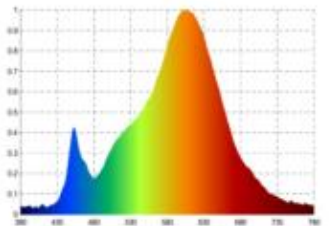

Datenblatt 4027501

Aufbauleuchte Disc 320mm weiß

Dimmbar: ja

Die vielseitige und benutzerfreundliche Disc ist die Leuchte für jeden Raum. Entdecken Sie die neueste Innovation in der Beleuchtungstechnik. Sie suchen eine Leuchte, die sich an Ihre individuellen Bedürfnisse anpasst und Ihnen die bestmögliche Lichtqualität bietet? Dann ist unsere neue Leuchte genau das Richtige für Sie. Unsere Disc vereint ein klassisches Design mit moderner Technologie und bietet Ihnen eine Reihe von Vorteilen, die Sie begeistern werden. Die wichtigsten technischen Details im Überblick. Unsere Leuchte zeichnet sich durch folgende technische Eigenschaften aus: Sie können die Leistung je nach Ihren Bedürfnissen zwischen 10, 18 und 24 Watt umschalten. Die Leuchte hat einen hohen Leistungsfaktor von 0,95, was bedeutet, dass sie effizient und energiesparend ist.

Dimmerempfehlung: www.sigor.de/dimmerliste

2.100 lm	Nutzlichtstrom
24,00 Watt	Leistungsaufnahme
3000/4000 K	Farbtemperatur
Ra>90	Farbwiedergabe
<3 sdcn	Farbkonsistenz
110°	Halbwertswinkel
weiß	Gehäusefarbe
IP20	Schutzart
-10° - 40°C	Umgebungstemperatur
0.95	Leistungsfaktor
230 V-	Betriebsspannung DC
50/60 Hz	Betriebsfrequenz
220/380/500 n	Nennstrom
24 kWh/1000h	Energieverbrauch
<0.5 s	Anlaufzeit zum Erreichen von 60% des vollen Lichtstroms
<0.5 s	Zündzeit
Ø 50.000 h	Nennlebensdauer
L80B10	Restlichtstrom
0.8	Lampenlichtstromerhalt am Ende der Nennlebensdauer

Spektrale Strahlungsverteilung im Bereich 180 - 800 nm

Sigor
4027501

A	
B	
C	
D	
E	
F	← F
G	

24
kWh/1000h

2019/2015

4027501

Aufbauleuchte Disc 320mm weiß

Stand: 29.04.2024