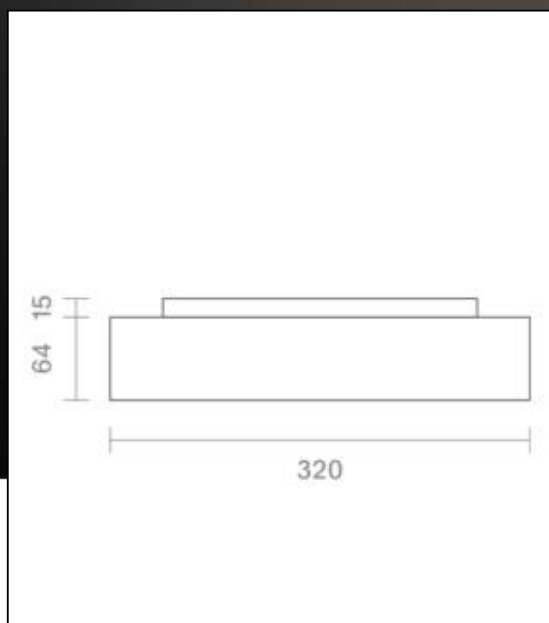

Datenblatt 4027501

Aufbauleuchte Disc 320mm weiß

Dimmbar: ja

Die vielseitige und benutzerfreundliche Disc ist die Leuchte für jeden Raum. Entdecken Sie die neueste Innovation in der Beleuchtungstechnik. Sie suchen eine Leuchte, die sich an Ihre individuellen Bedürfnisse anpasst und Ihnen die bestmögliche Lichtqualität bietet? Dann ist unsere neue Leuchte genau das Richtige für Sie. Unsere Disc vereint ein klassisches Design mit moderner Technologie und bietet Ihnen eine Reihe von Vorteilen, die Sie begeistern werden. Die wichtigsten technischen Details im Überblick. Unsere Leuchte zeichnet sich durch folgende technische Eigenschaften aus: Sie können die Leistung je nach Ihren Bedürfnissen zwischen 10, 18 und 24 Watt umschalten. Die Leuchte hat einen hohen Leistungsfaktor von 0,95, was bedeutet, dass sie effizient und energiesparend ist.

Dimmerempfehlung: www.sigor.de/dimmerliste

2.100 lm	Nutzlichtstrom
24,00 Watt	Leistungsaufnahme
3000/4000 K	Farbtemperatur
Ra>90	Farbwiedergabe
<3 sdcn	Farbkonsistenz
110°	Halbwertswinkel
weiß	Gehäusefarbe
IP20	Schutzart
-10° - 40°C	Umgebungstemperatur
0.95	Leistungsfaktor
230 V-	Betriebsspannung DC
50/60 Hz	Betriebsfrequenz
220/380/500 n	Nennstrom
24 kWh/1000h	Energieverbrauch
<0.5 s	Anlaufzeit zum Erreichen von 60% des vollen Lichtstroms
<0.5 s	Zündzeit
Ø 50.000 h	Nennlebensdauer
L80B10	Restlichtstrom
0.8	Lampenlichtstromerhalt am Ende der Nennlebensdauer

Spektrale Strahlungsverteilung im Bereich 180 - 800 nm

Sigor
4027501

A	
B	
C	
D	
E	
F	← F
G	

24
kWh/1000h

2019/2015

4027501

Aufbauleuchte Disc 320mm weiß

Stand: 29.04.2024