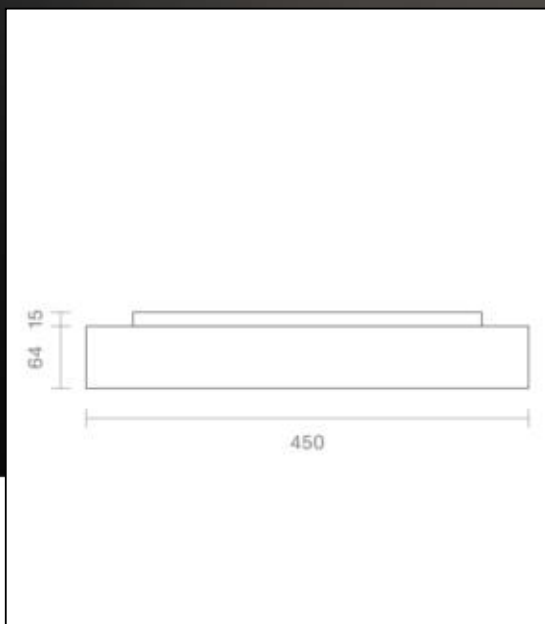

4027601

Aufbauleuchte Disc 450mm schwarz

Stand: 29.04.2024

Seite: 2

Sigor Licht GmbH • Eichenhofer Weg 81 • 42279 Wuppertal
Telefon 0 23 39 - 12 61 - 0 • Telefax 0 23 39 - 12 61 61
info@sigor.de • www.sigor.de

Handelsregister HRB 19472
USt-IdNr.: DE 814574569
WEEE-Reg.-Nr.: DE 45242363

Geschäftsführer:
Michael Perterer
Robin Scheffel