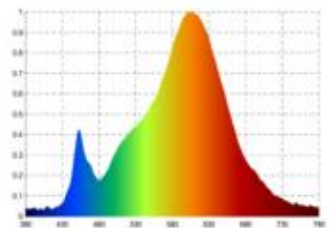

Dimmerempfehlung: www.sigor.de/dimmerliste

3.100 lm	Nutzlichtstrom
30,00 Watt	Leistungsaufnahme
3000/4000 K	Farbtemperatur
Ra>90	Farbwiedergabe
<3 sdcM	Farbkonsistenz
110°	Halbwertswinkel

schwarz	Gehäusefarbe
IP20	Schutzart
-10° - 40°C	Umgebungstemperatur

0.95	Leistungsfaktor
230 V-	Betriebsspannung DC
50/60 Hz	Betriebsfrequenz
380/490/660 m	Nennstrom
30 kWh/1000h	Energieverbrauch
<0.5 s	Anlaufzeit zum Erreichen von 60% des vollen Lichtstroms
<0.5 s	Zündzeit

Ø 50.000 h	Nennlebensdauer
L80B10	Restlichtstrom
0.8	Lampenlichtstromerhalt am Ende der Nennlebensdauer

Spektrale Strahlungsverteilung im Bereich 180 - 800 nm