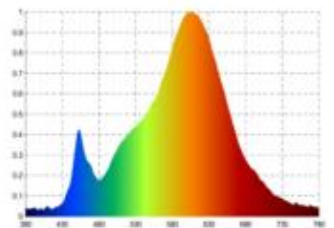

Datenblatt
4027801

Aufbauleuchte Disc 600mm schwarz

Dimmbar: ja

Die vielseitige und benutzerfreundliche Disc ist die Leuchte für jeden Raum. Entdecken Sie die neueste Innovation in der Beleuchtungstechnik. Sie suchen eine Leuchte, die sich an Ihre individuellen Bedürfnisse anpasst und Ihnen die bestmögliche Lichtqualität bietet? Dann ist unsere neue Leuchte genau das Richtige für Sie. Unsere Disc vereint ein klassisches Design mit moderner Technologie und bietet Ihnen eine Reihe von Vorteilen, die Sie begeistern werden. Die wichtigsten technischen Details im Überblick. Unsere Leuchte zeichnet sich durch folgende technische Eigenschaften aus: Sie können die Leistung je nach Ihren Bedürfnissen zwischen 38 und 55 Watt umschalten. Die Leuchte hat einen hohen Leistungsfaktor von 0,95, was bedeutet, dass sie effizient und energiesparend ist.

Dimmerempfehlung: www.sigor.de/dimmerliste

5.500 lm	Nutzlichtstrom
55,00 Watt	Leistungsaufnahme
3000/4000 K	Farbtemperatur
Ra>90	Farbwiedergabe
<5 sdcn	Farbkonsistenz
110°	Halbwertswinkel
schwarz	Gehäusefarbe
IP20	Schutzart
-10° - 40°C	Umgebungstemperatur
0.95	Leistungsfaktor
230 V-	Betriebsspannung DC
50/60 Hz	Betriebsfrequenz
510/700 mA	Nennstrom
55 kWh/1000h	Energieverbrauch
<0.5 s	Anlaufzeit zum Erreichen von 60% des vollen Lichtstroms
<0.3 s	Zündzeit
Ø 50.000 h	Nennlebensdauer
L80B10	Restlichtstrom
0.8	Lampenlichtstromerhalt am Ende der Nennlebensdauer

Spektrale Strahlungsverteilung im Bereich 180 - 800 nm

Sigor
4027801

A	
B	
C	
D	
E	
F	F
G	

55
kWh/1000h

2019/2015

4027801

Aufbauleuchte Disc 600mm schwarz

Stand: 29.04.2024