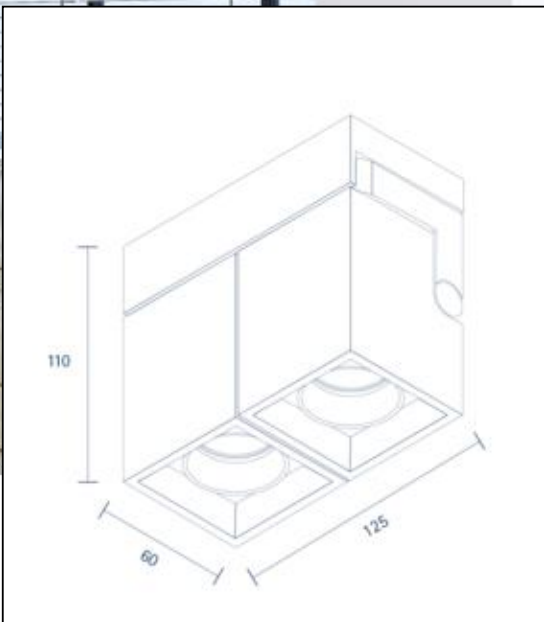

4028601

Strahler NUGOGGLE 2flg. weiss

Bedienungsanleitung:

<https://shop.sigor.de/media/pdf/4028601_manual.pdf>

Stand: 21.02.2022

Seite: 2

SIGOR Licht GmbH • Eichenhofer Weg 81 • 42279 Wuppertal
Telefon 0 23 39 - 12 61 - 0 • Telefax 0 23 39 - 12 61 61
info@sigor.de • www.sigor.de

Handelsregister HRB 19472
USt-IdNr.: DE 814574569
WEEE-Reg.-Nr.: DE 45242363

Geschäftsführer:
Michael Perterer
Robin Scheffel