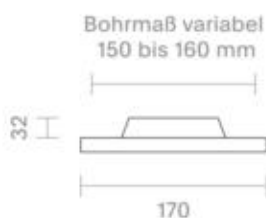

**Datenblatt**  
**4070201**

**Einbauleuchte Fled Downlight 170mm weiß**

Unser 12 W **FLED Downlight Slim** ist eine preisgünstige Sanierungsleuchte mit niedriger Installationstiefe. Trotz des integrierten Netzteil liegt die die Bauhöhe gerade mal bei 32 mm. Damit ist Sie Ideal für den Austausch von Leuchttöpfen mit Kompaktleuchtstofflampen geeignet. Die Farbtemperatur lässt sich durch einen DIP Schalter von 3.000 K auf 4.000 K und 5.000 K einstellen. Durch den hohen Farbwiedergabeindex von RA>90 ist eine nahezu Tageslicht ähnliche Farbwiedergabe garantiert. Ihr schlichtes Design wird von einen schmalen sichtbaren Rahmen unterstrichen. Das Downlight ist mit der modernsten LED-Technologie ausgestattet sorgt somit für ein flackerfreies Lichtbild. Besonders wichtig im Objekt: wir bieten 3 Jahre Garantie und verbürgen uns für die hochwertige Verarbeitung und Langlebigkeit.

Dimmbar: ja

Dimmerempfehlung: [www.sigor.de/dimmerliste](http://www.sigor.de/dimmerliste)

740 lm	Nomineller Nutzlichtstrom
12,00 Watt	Leistungsaufnahme
3000-5000 K	Farbtemperatur
Ra>90	Farbwiedergabe
<5 sdcn	Farbkonsistenz
120°	Abstrahlwinkel
weiss	Ausführung
IP20	Schutzklasse
-20° - 40°C	Einsatztemperatur
0.9	Leistungsfaktor
230 V AC	Betriebsspannung
50/60 Hz	Betriebsfrequenz
mA	Nennstrom
12 kWh/1000h	Energieverbrauch
<1.0 s	Anlaufzeit zum Erreichen von 60% des vollen Lichtstroms
<0.5 s	Zündzeit
Ø 25.000 h	Nennlebensdauer
L70B50	Messverfahren Lebensdauer
0.7	Lampenlichtstromerhalt am Ende der Nennlebensdauer

G

**G**

---

**12**  
kWh/1000h

2019/2015

4070201

Einbauleuchte Fled Downlight 170mm weiß

**Bedienungsanleitung:**