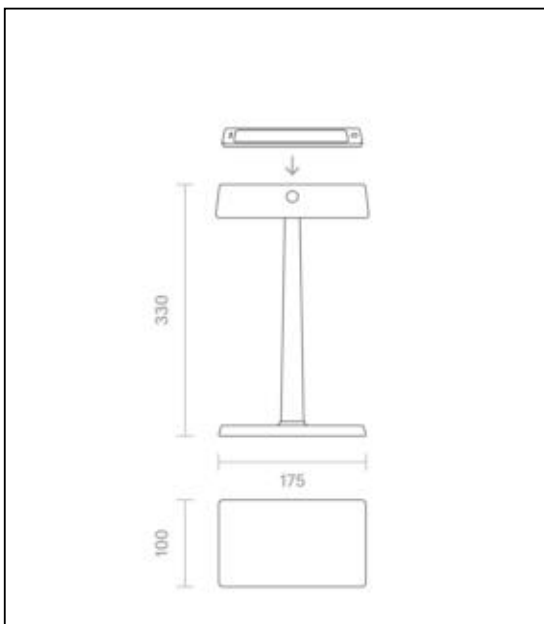

4500801

Nucharge Akku-Tischleuchte schwarz

Bedienungsanleitung:

<https://shop.sigor.de/media/pdf/4500801_manual.pdf>

Stand: 14.09.2023

Seite: 2

SIGOR Licht GmbH • Eichenhofer Weg 81 • 42279 Wuppertal
Telefon 0 23 39 - 12 61 - 0 • Telefax 0 23 39 - 12 61 61
info@sigor.de • www.sigor.de

Handelsregister HRB 19472
USt-IdNr.: DE 814574569
WEEE-Reg.-Nr.: DE 45242363

Geschäftsführer:
Michael Perterer
Robin Scheffel