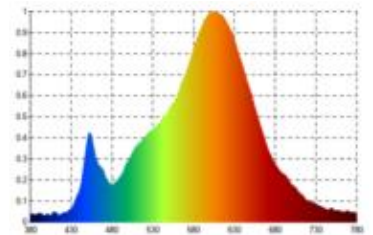

Zusatzinformation:

Material/Oberfläche : Aluminium pulverbeschichtet für den Außenbereich
Ladezeit = 5 - 7 h
Leuchtdauer = bis zu 9 h bei 100% Leistung
Akku = Li-Ion mit 6.600mAh Kapazität
Regelung = Berührungsschalter, dimmbar
Gewicht = 1.800 g
Lieferumfang = Leuchte inkl. 1,2 Meter magnetischem Ladekabel und Netzteil
Geladen wird mit easy-connect System am Fuß der Leuchte

Dimmerempfehlung: www.sigor.de/dimmerliste

210 lm	Nomineller Nutzlichtstrom
5,00 Watt	Leistungsaufnahme
2700 K	Farbtemperatur
Ra>85	Farbwiedergabe
<5 sdcn	Farbkonsistenz
45°	Abstrahlwinkel

schwarz	Ausführung
IP54	Schutzklasse
-20° - 40°C	Einsatztemperatur

5 V AC	Leistungsfaktor
Hz	Betriebsspannung
1 mA	Betriebsfrequenz
3 kWh/1000h	Nennstrom
<1.0 s	Energieverbrauch
	Anlaufzeit zum Erreichen von 60% des vollen Lichtstroms
<0.5 s	Zündzeit

Ø 25.000 h	Nennlebensdauer
L70B50	Messverfahren Lebensdauer
0.7	Lampenlichtstromerhalt am Ende der Nennlebensdauer

Spektrale Strahlungsverteilung im Bereich 180 - 800 nm