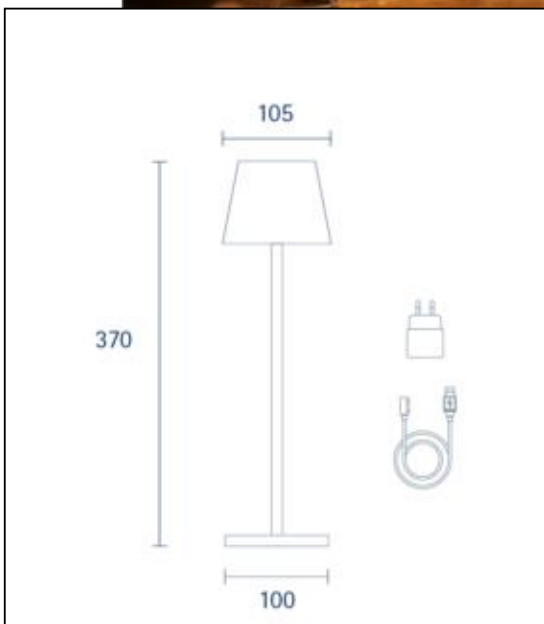

Datenblatt

4502301

Akku-Tischleuchte Nuindie 370mm nachtschwarz eckig

Dimmbar: ja

Zusatzinformation:

Material/Oberfläche : Aluminium pulverbeschichtet für den Außenbereich
 Ladezeit = 5 - 7 h
 Leuchtdauer = bis zu 12 h bei 100% Leistung
 Akku = Li-Ion mit 4.400 mAh Kapazität
 Regelung = Berührungsschalter, dimmbar
 Gewicht = 1.020 g
 Lieferumfang = Leuchte inkl. 1,2 Meter magnetischem Ladekabel und Netzteil
 Geladen wird mit easy-connect System am Fuß der Leuchte.

Dimmerempfehlung: www.sigor.de/dimmerliste

197 lm	Nomineller Nutzlichtstrom
2,20 Watt	Leistungsaufnahme
2200/2700 K	Farbtemperatur
Ra>85	Farbwiedergabe
<5 sdcn	Farbkonsistenz
45°	Abstrahlwinkel

nachtschwarz	Ausführung
IP54	Schutzklasse
-20° - 40°C	Einsatztemperatur

Spektrale Strahlungsverteilung im Bereich 180 - 800 nm

4502301

Akku-Tischleuchte Nuindie 370mm nachtschwarz eckig

Bedienungsanleitung:

https://shop.sigor.de/media/pdf/4502301_manual.pdf

Stand: 22.08.2023

Seite: 2