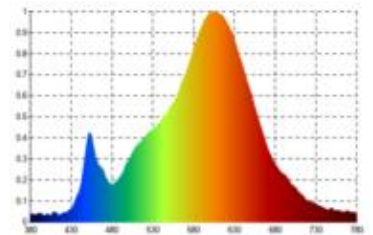

Datenblatt

4502301

Akku-Tischleuchte Nuindie 370mm nachtschwarz eckig

Dimmbar: ja

Zusatzinformation:

Material/Oberfläche : Aluminium pulverbeschichtet für den Außenbereich
Ladezeit = 5 - 7 h
Leuchtdauer = bis zu 12 h bei 100% Leistung
Akku = Li-Ion mit 4.400 mAh Kapazität
Regelung = Berührungsschalter, dimmbar
Gewicht = 1.020 g
Lieferumfang = Leuchte inkl. 1,2 Meter magnetischem Ladekabel und Netzteil
Geladen wird mit easy-connect System am Fuß der Leuchte.

Dimmerempfehlung: www.sigor.de/dimmerliste

197 lm	Nomineller Nutzlichtstrom
2,20 Watt	Leistungsaufnahme
2200/2700 K	Farbtemperatur
Ra>85	Farbwiedergabe
<5 sdcn	Farbkonsistenz
45°	Abstrahlwinkel

nachtschwarz	Ausführung
IP54	Schutzklasse
-20° - 40°C	Einsatztemperatur

5 V AC	Leistungsfaktor
Hz	Betriebsspannung
1 mA	Betriebsfrequenz
3 kWh/1000h	Nennstrom
<1.0 s	Energieverbrauch
	Anlaufzeit zum Erreichen von 60% des vollen Lichtstroms
<0.5 s	Zündzeit

Ø 25.000 h	Nennlebensdauer
L70B50	Messverfahren Lebensdauer
0.7	Lampenlichtstromerhalt am Ende der Nennlebensdauer

Spektrale Strahlungsverteilung im Bereich 180 - 800 nm