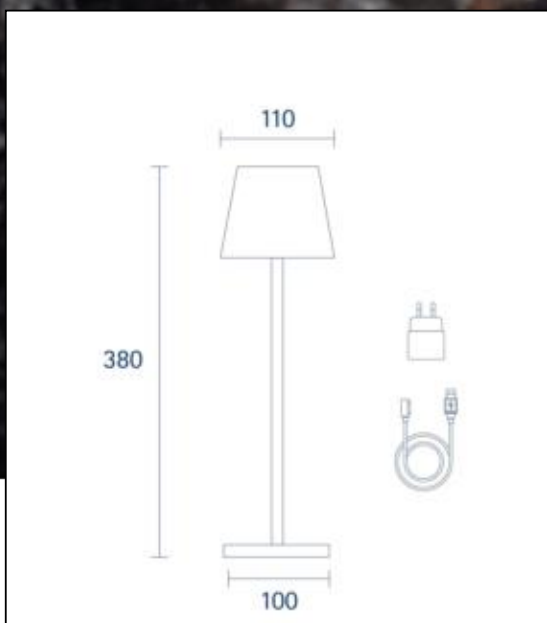

Datenblatt
4516001

Akku-Tischleuchte Nuindie 380mm kirschrot

Dimmbar: ja

Zusatzinformation:

Material/Oberfläche : Aluminium galvanisch eloxiert für den Außenbereich
 Ladezeit = 5 - 7 h
 Leuchtdauer = bis zu 12 h bei 100% Leistung
 Akku = Li-Ion mit 4.400 mAh Kapazität
 Regelung = Berührungsschalter, dimmbar
 Gewicht = 1.020 g
 Lieferumfang = Leuchte inkl. 1,2 Meter magnetischem Ladekabel und Netzteil
 Geladen wird mit Easy-connect System am Fuß der Leuchte.

Dimmerempfehlung: www.sigor.de/dimmerliste

197 lm	Nomineller Nutzlichtstrom
2,20 Watt	Leistungsaufnahme
2200/2700 K	Farbtemperatur
Ra>85	Farbwiedergabe
<5 sdcn	Farbkonsistenz
45°	Abstrahlwinkel

kirschrot	Ausführung
IP54	Schutzklasse
-20° - 40°C	Einsatztemperatur

Spektrale Strahlungsverteilung im Bereich 180 - 800 nm

4516001

Akku-Tischleuchte Nuindie 380mm kirschrot

Bedienungsanleitung:

https://shop.sigor.de/media/pdf/4516001_manual.pdf

Stand: 22.08.2023

Seite: 2