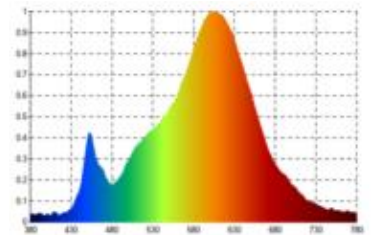

Datenblatt
4516001

Akku-Tischleuchte Nuindie 380mm kirschrot

Dimmbar: ja

Zusatzinformation:

Material/Oberfläche : Aluminium galvanisch eloxiert für den Außenbereich
Ladezeit = 5 - 7 h
Leuchtdauer = bis zu 12 h bei 100% Leistung
Akku = Li-Ion mit 4.400 mAh Kapazität
Regelung = Berührungsschalter, dimmbar
Gewicht = 1.020 g
Lieferumfang = Leuchte inkl. 1,2 Meter magnetischem Ladekabel und Netzteil
Geladen wird mit Easy-connect System am Fuß der Leuchte.

Dimmerempfehlung: www.sigor.de/dimmerliste

197 lm	Nomineller Nutzlichtstrom
2,20 Watt	Leistungsaufnahme
2200/2700 K	Farbtemperatur
Ra>85	Farbwiedergabe
<5 sdcn	Farbkonsistenz
45°	Abstrahlwinkel

kirschrot	Ausführung
IP54	Schutzklasse
-20° - 40°C	Einsatztemperatur

5 V AC	Leistungsfaktor
Hz	Betriebsspannung
1 mA	Betriebsfrequenz
3 kWh/1000h	Nennstrom
<1.0 s	Energieverbrauch
	Anlaufzeit zum Erreichen von 60% des vollen Lichtstroms
<0.5 s	Zündzeit

Ø 25.000 h	Nennlebensdauer
L70B50	Messverfahren Lebensdauer
0.7	Lampenlichtstromerhalt am Ende der Nennlebensdauer

Spektrale Strahlungsverteilung im Bereich 180 - 800 nm