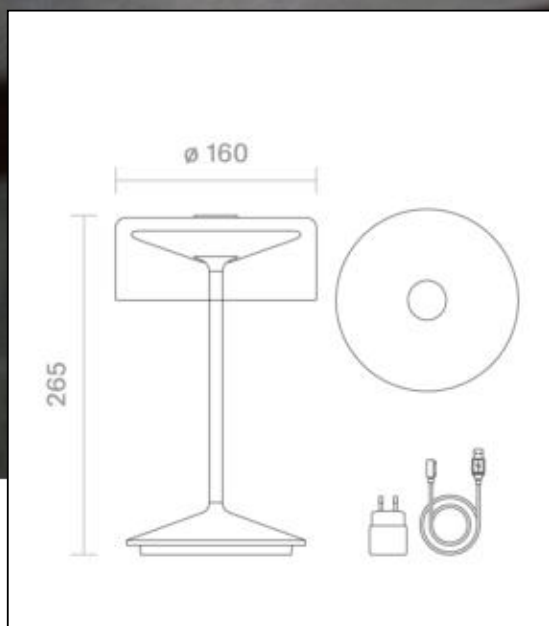

4525001

Akku-Glasleuchte Numotion 265mm nachtschwarz

Bedienungsanleitung:

<https://shop.sigor.de/media/pdf/4525001_manual.pdf>

Stand: 08.09.2023

Seite: 2