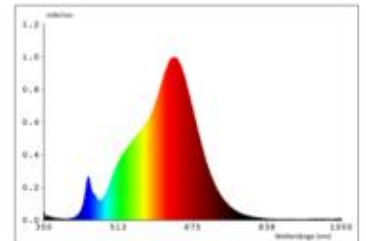

Datenblatt
4525001

Akku-Glasleuchte Numotion 265mm nachtschwarz

Dimmbar: ja

Emotion in motion: Die dimmbare Akku-Tischleuchte im Retrolook mit hochwertigem Glasschirm. Sie sorgt mit ihrem indirekten, warmen Licht stets für ein gemütliches Ambiente.

Zusatzinformation:

Material/Oberfläche: Aluminium matt eloxiert für den Außenbereich

Ladezeit: 5 – 7 h

Leuchtdauer: bis zu 12 h

Akku: Li-Ion mit 4.400 mAh Kapazität

Regelung: Berührungsschalter, dimmbar

Gewicht: 820 g

Lieferumfang: Leuchte inkl. 1,2 m magnetischem Ladekabel und Netzteil

Geladen wird mit easy-connect-System im Leuchtenfuß.

Dimmerempfehlung: www.sigor.de/dimmerliste

161 lm	Nomineller Nutzlichtstrom
2,20 Watt	Leistungsaufnahme
2200/2700 K	Farbtemperatur
Ra>85	Farbwiedergabe
<5 sdcn	Farbkonsistenz
45°	Abstrahlwinkel

nachtschwarz	Ausführung
IP54	Schutzklasse
-20° - 40°C	Einsatztemperatur

5 V AC	Leistungsfaktor
Hz	Betriebsspannung
1 mA	Betriebsfrequenz
3 kWh/1000h	Nennstrom
<1.0 s	Energieverbrauch
	Anlaufzeit zum Erreichen von 60% des vollen Lichtstroms
<0.5 s	Zündzeit

Ø 25.000 h	Nennlebensdauer
L70B50	Messverfahren Lebensdauer
0.7	Lampenlichtstromerhalt am Ende der Nennlebensdauer

Spektrale Strahlungsverteilung im Bereich 180 - 800 nm