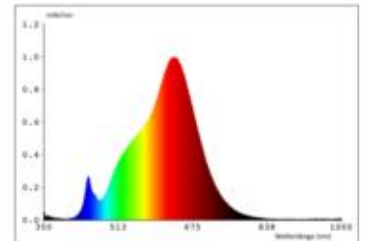

Datenblatt
4525101

Akku-Glasleuchte Numotion 265mm schneeweiß

Dimmbar: ja

Emotion in motion: Die dimmbare Akku-Tischleuchte im Retrolook mit hochwertigem Glasschirm. Sie sorgt mit ihrem indirekten, warmen Licht stets für ein gemütliches Ambiente.

Zusatzinformation:

Material/Oberfläche: Aluminium matt eloxiert für den Außenbereich

Ladezeit: 5 – 7 h

Leuchtdauer: bis zu 12 h

Akku: Li-Ion mit 4.400 mAh Kapazität

Regelung: Berührungsschalter, dimmbar

Gewicht: 820 g

Lieferumfang: Leuchte inkl. 1,2 m magnetischem Ladekabel und Netzteil

Geladen wird mit easy-connect-System im Leuchtenfuß.

Dimmerempfehlung: www.sigor.de/dimmerliste

161 lm	Nomineller Nutzlichtstrom
2,20 Watt	Leistungsaufnahme
2200/2700 K	Farbtemperatur
Ra>85	Farbwiedergabe
<5 sdcn	Farbkonsistenz
45°	Abstrahlwinkel

schneeweiss	Ausführung
IP54	Schutzklasse
-20° - 40°C	Einsatztemperatur

	Leistungsfaktor
5 V AC	Betriebsspannung
Hz	Betriebsfrequenz
1 mA	Nennstrom
3 kWh/1000h	Energieverbrauch
<1.0 s	Anlaufzeit zum Erreichen von 60% des vollen Lichtstroms
<0.5 s	Zündzeit

Ø 25.000 h	Nennlebensdauer
L70B50	Messverfahren Lebensdauer
0.7	Lampenlichtstromerhalt am Ende der Nennlebensdauer

Spektrale Strahlungsverteilung im Bereich 180 - 800 nm