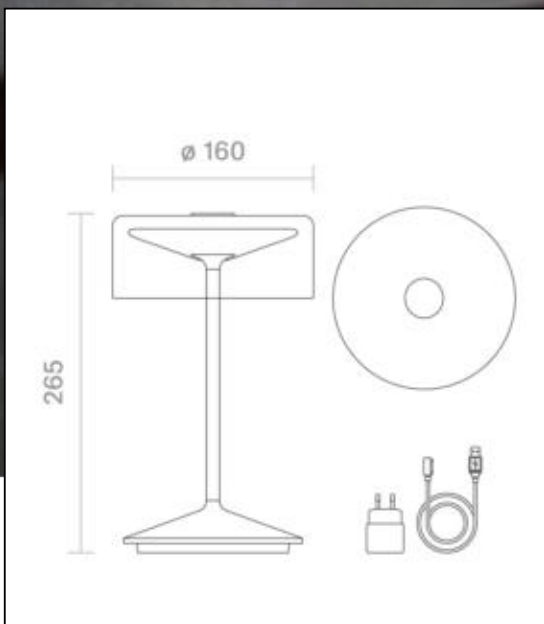

4525201

Akku-Glasleuchte Numotion 265mm graphitgrau

Bedienungsanleitung:

<https://shop.sigor.de/media/pdf/4525201_manual.pdf>

Stand: 08.09.2023

Seite: 2

SIGOR Licht GmbH • Eichenhofer Weg 81 • 42279 Wuppertal
Telefon 0 23 39 - 12 61 - 0 • Telefax 0 23 39 - 12 61 61
info@sigor.de • www.sigor.de

Handelsregister HRB 19472
USt-IdNr.: DE 814574569
WEEE-Reg.-Nr.: DE 45242363

Geschäftsführer:
Michael Perterer
Robin Scheffel