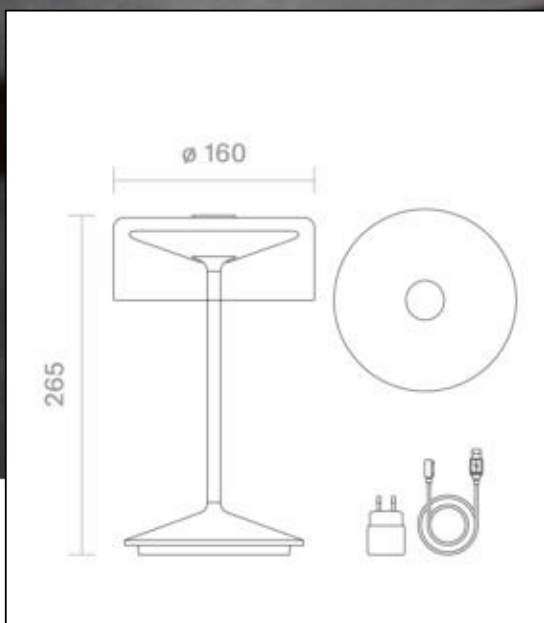

4525301

Akku-Glasleuchte Numotion 265mm pflaumenblau

Bedienungsanleitung:

<https://shop.sigor.de/media/pdf/4525301_manual.pdf>

Stand: 08.09.2023

Seite: 2

SIGOR Licht GmbH • Eichenhofer Weg 81 • 42279 Wuppertal
Telefon 0 23 39 - 12 61 - 0 • Telefax 0 23 39 - 12 61 61
info@sigor.de • www.sigor.de

Handelsregister HRB 19472
USt-IdNr.: DE 814574569
WEEE-Reg.-Nr.: DE 45242363

Geschäftsführer:
Michael Perterer
Robin Scheffel