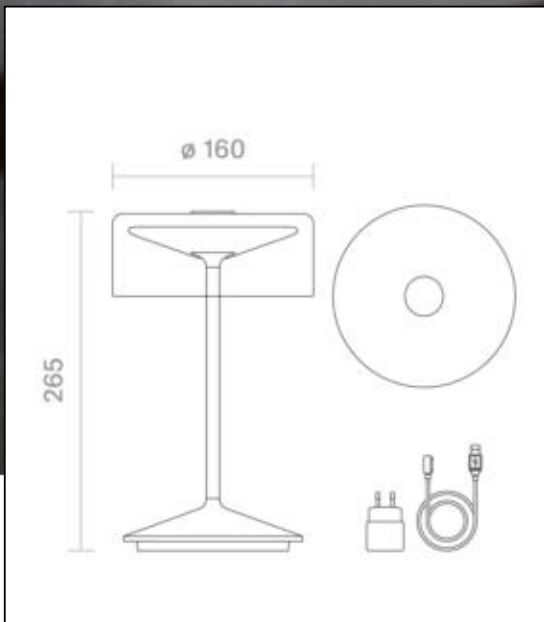

4525501

Akku-Glasleuchte Numotion 265mm tannengrün

Bedienungsanleitung:

<https://shop.sigor.de/media/pdf/4525501_manual.pdf>

Stand: 08.09.2023

Seite: 2

SIGOR Licht GmbH • Eichenhofer Weg 81 • 42279 Wuppertal
Telefon 0 23 39 - 12 61 - 0 • Telefax 0 23 39 - 12 61 61
info@sigor.de • www.sigor.de

Handelsregister HRB 19472
USt-IdNr.: DE 814574569
WEEE-Reg.-Nr.: DE 45242363

Geschäftsführer:
Michael Perterer
Robin Scheffel