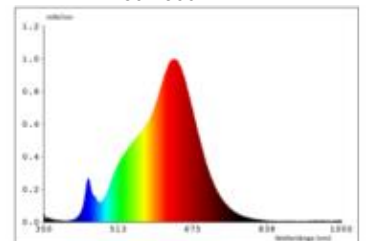

Datenblatt
4525701

Akku-Glasleuchte Numotion 265mm kirschrot

Dimmbar: ja

Emotion in motion: Die dimmbare Akku-Tischleuchte im Retrolook mit hochwertigem Glasschirm. Sie sorgt mit ihrem indirekten, warmen Licht stets für ein gemütliches Ambiente.

Zusatzinformation:

Material/Oberfläche: Aluminium matt eloxiert für den Außenbereich

Ladezeit: 5 – 7 h

Leuchtdauer: bis zu 12 h

Akku: Li-Ion mit 4.400 mAh Kapazität

Regelung: Berührungsschalter, dimmbar

Gewicht: 820 g

Lieferumfang: Leuchte inkl. 1,2 m magnetischem Ladekabel und Netzteil

Geladen wird mit easy-connect-System im Leuchtenfuß.

Dimmerempfehlung: www.sigor.de/dimmerliste

161 lm	Nomineller Nutzlichtstrom
2,20 Watt	Leistungsaufnahme
2200/2700 K	Farbtemperatur
Ra>85	Farbwiedergabe
<5 sdcn	Farbkonsistenz
45°	Abstrahlwinkel

kirschrot	Ausführung
IP54	Schutzklasse
-20° - 40°C	Einsatztemperatur

5 V AC	Leistungsfaktor
Hz	Betriebsspannung
1 mA	Betriebsfrequenz
3 kWh/1000h	Nennstrom
<1.0 s	Energieverbrauch
	Anlaufzeit zum Erreichen von 60% des vollen Lichtstroms
<0.5 s	Zündzeit

Ø 25.000 h	Nennlebensdauer
L70B50	Messverfahren Lebensdauer
0.7	Lampenlichtstromerhalt am Ende der Nennlebensdauer

Spektrale Strahlungsverteilung im Bereich 180 - 800 nm