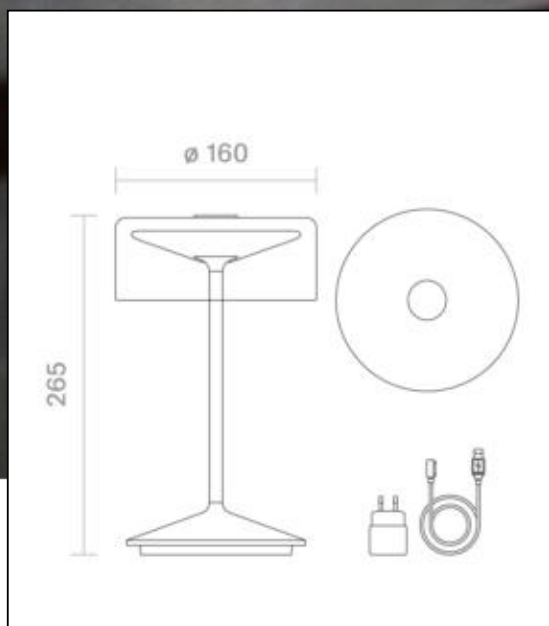

4525701

Akku-Glasleuchte Numotion 265mm kirschrot

Bedienungsanleitung:

<https://shop.sigor.de/media/pdf/4525701_manual.pdf>

Stand: 08.09.2023

Seite: 2

SIGOR Licht GmbH • Eichenhofer Weg 81 • 42279 Wuppertal
Telefon 0 23 39 - 12 61 - 0 • Telefax 0 23 39 - 12 61 61
info@sigor.de • www.sigor.de

Handelsregister HRB 19472
USt-IdNr.: DE 814574569
WEEE-Reg.-Nr.: DE 45242363

Geschäftsführer:
Michael Perterer
Robin Scheffel