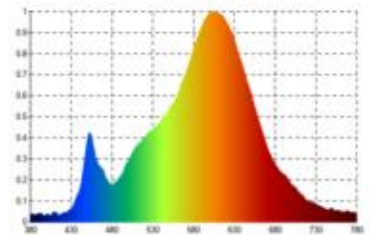

Datenblatt
4540301

Akku-Tischleuchte Nudrop 290mm schneeweiß

Sympathische Extravaganz: Würde die Sigor Nudrop kein Licht spenden, ginge sie auch als Skulptur oder Designobjekt durch. Mit ihrer organisch geschwungenen Form und ihren sympathischen Farben setzt sie originelle Akzente in jedem Interieur. Leistungsstark: Trotz ihrer kompakten Form hat sie eine enorme Leuchtkraft, mit der sie wesentlich größere Lampen in ihren Schatten stellt. Vielseitig einsetzbar: Dank ihrer kompakten Maße passt die Nudrop überall hin, wo wenig Platz ist: ob am Bistrotisch, beim feinen Essen mit Freunden oder auf Reisen im Hotelzimmer. Standfest: Schmäler Kopf, breite Standfläche: Mit dem im Boden integrierten Akku hat die Nudrop überall einen sicheren Stand.

Dimmbar: ja

Dimmerempfehlung: www.sigor.de/dimmerliste

170 lm	Nomineller Nutzlichtstrom
2,20 Watt	Leistungsaufnahme
2200/2700 K	Farbtemperatur
Ra>85	Farbwiedergabe
5 sdcm	Farbkonsistenz
45°	Abstrahlwinkel

Ø 25.000 h	Nennlebensdauer
L70B50	Messverfahren Lebensdauer
0.7	Lampenlichtstromerhalt am Ende der Nennlebensdauer

Spektrale Strahlungsverteilung im Bereich 180 - 800 nm

4540301

Akku-Tischleuchte Nudrop 290mm schneeweiß