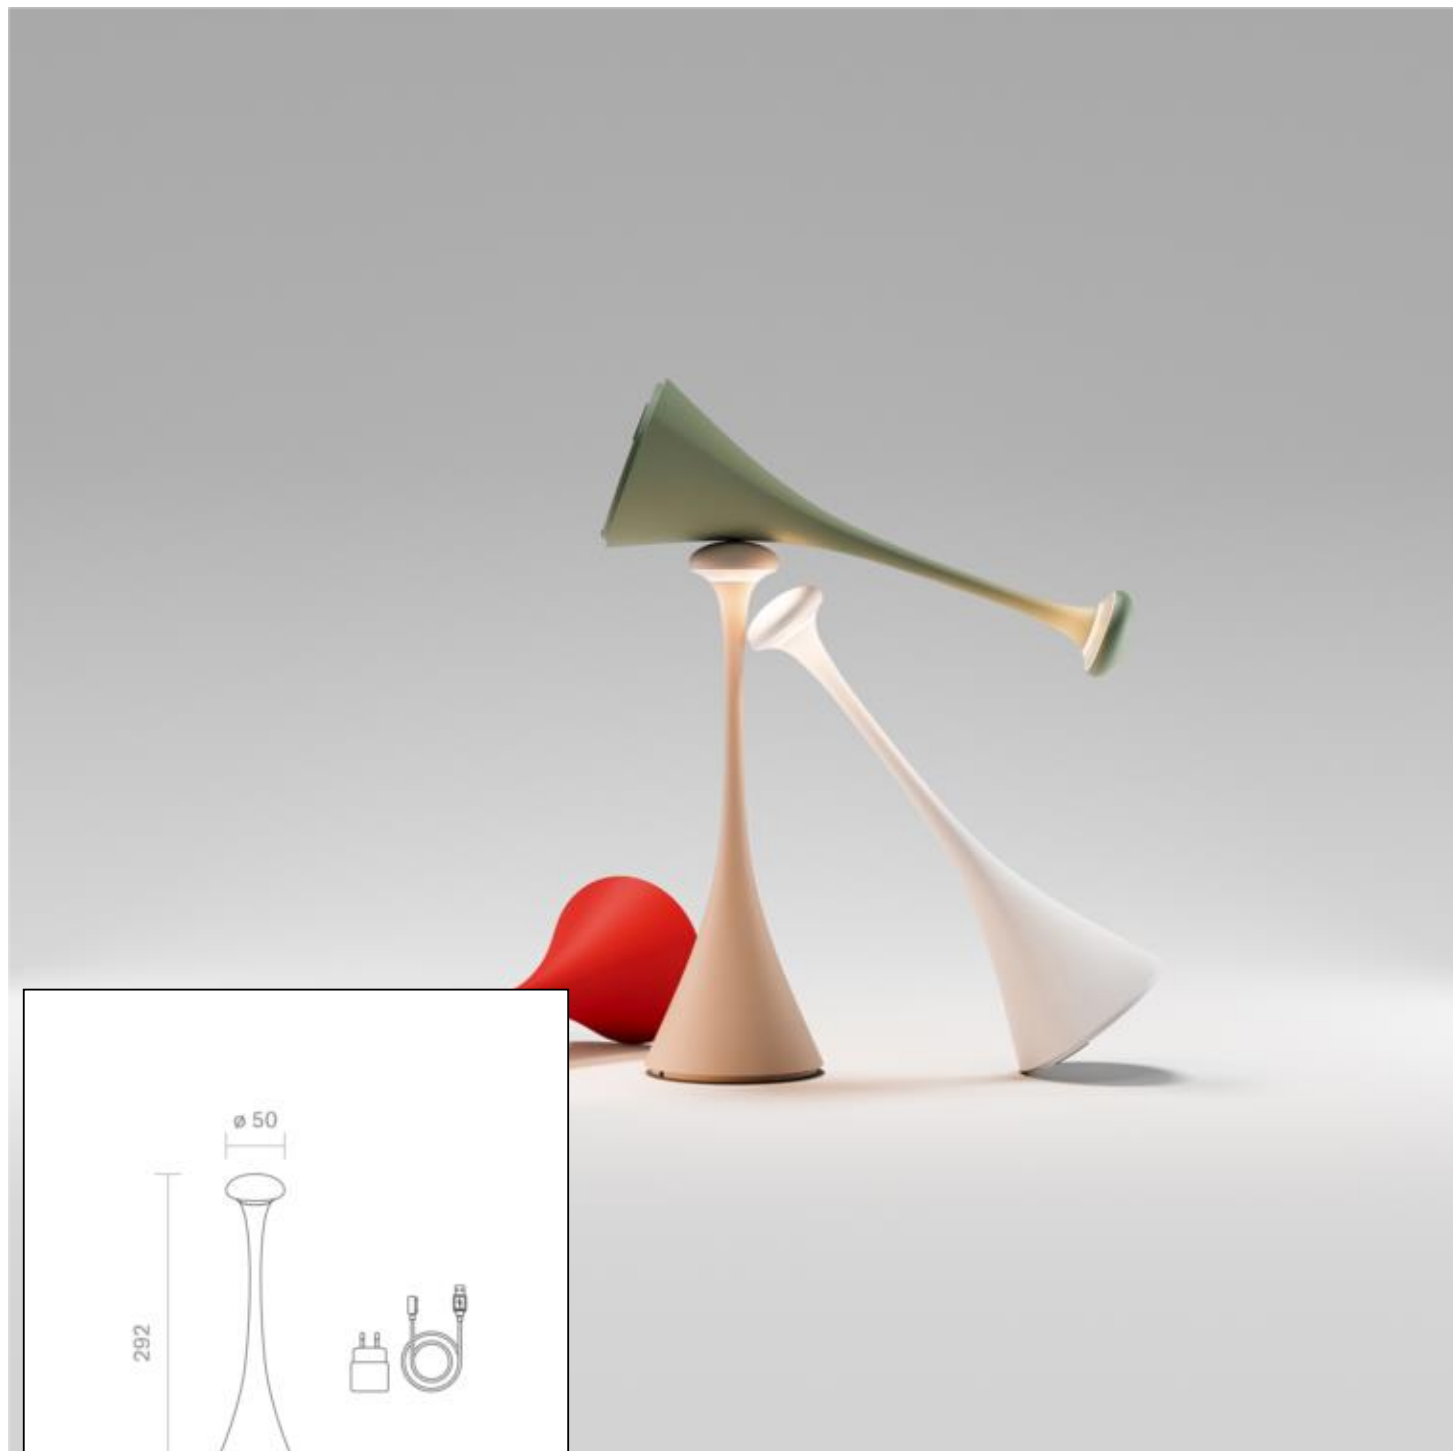

Datenblatt
4540301

Akku-Tischleuchte Nudrop 290mm schneeweiß

Sympathische Extravaganz: Würde die Sigor Nudrop kein Licht spenden, ginge sie auch als Skulptur oder Designobjekt durch. Mit ihrer organisch geschwungenen Form und ihren sympathischen Farben setzt sie originelle Akzente in jedem Interieur. Leistungsstark: Trotz ihrer kompakten Form hat sie eine enorme Leuchtkraft, mit der sie wesentlich größere Lampen in ihren Schatten stellt. Vielseitig einsetzbar: Dank ihrer kompakten Maße passt die Nudrop überall hin, wo wenig Platz ist: ob am Bistrotisch, beim feinen Essen mit Freunden oder auf Reisen im Hotelzimmer. Standfest: Schmäler Kopf, breite Standfläche: Mit dem im Boden integrierten Akku hat die Nudrop überall einen sicheren Stand.

Dimmbar: ja

Dimmerempfehlung: www.sigor.de/dimmerliste

170 lm	Nomineller Nutzlichtstrom
2,20 Watt	Leistungsaufnahme
2200/2700 K	Farbtemperatur
Ra>85	Farbwiedergabe
5 sdcm	Farbkonsistenz
45°	Abstrahlwinkel

schneeweiß	Ausführung
IP54	Schutzklasse
-20° - 40°C	Einsatztemperatur

3,7 V AC	Leistungsfaktor
Hz	Betriebsspannung
1 mA	Betriebsfrequenz
3 kWh/1000h	Nennstrom
<1,0 s	Energieverbrauch
	Anlaufzeit zum Erreichen von 60% des vollen Lichtstroms
<0.5 s	Zündzeit

Ø 25.000 h	Nennlebensdauer
L70B50	Messverfahren Lebensdauer
0.7	Lampenlichtstromerhalt am Ende der Nennlebensdauer

Spektrale Strahlungsverteilung im Bereich 180 - 800 nm

4540301

Akku-Tischleuchte Nudrop 290mm schneeweiß