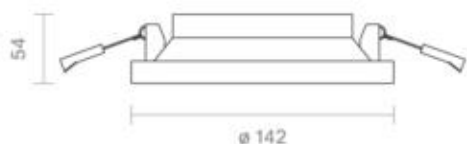

Spectral power distribution
in the range 180 - 800 nm

www.sigor.de

LED: Bridgelux Vesta Series Dim-To-Warm
Optik: Bartenbach Linse 36° UGR 13

4810501

Nivo Einbauleuchte schwenkbar 142mm 36° weiß

Manual:

https://shop.sigor.de/media/pdf/4810501_manual.pdf