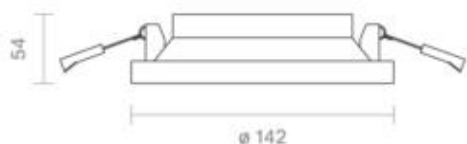

Spectral power distribution
in the range 180 - 800 nm

www.sigor.de

LED: Bridgelux Vesta Series Dim-To-Warm
Optik: Bartenbach Linse 50° UGR 15

4810701

Nivo Einbauleuchte schwenkbar 142mm 50° weiß

Manual:

https://shop.sigor.de/media/pdf/4810701_manual.pdf