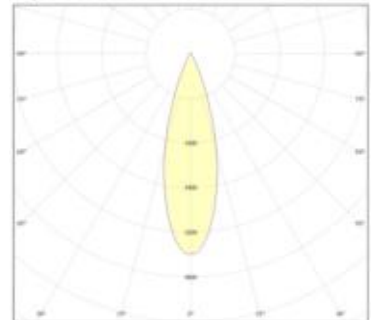

Spektrale Strahlungsverteilung im Bereich 180 - 800 nm

[www.sigor.de](http://www.sigor.de)

LED: Bridgelux Vesta Series Dim-To-Warm  
Optik: Bartenbach Linse 36° UGR 13

4811001

Nivo Einbauleuchte schwenkbar 111mm 36° schwarz