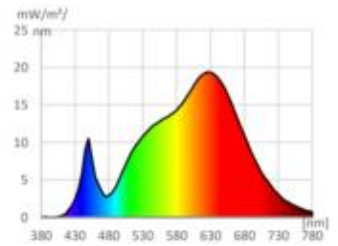

Dimmbar: ja

Dimmerempfehlung: [www.sigor.de/dimmerliste](http://www.sigor.de/dimmerliste)

970 lm	Nutzlichtstrom
14,00 Watt	Leistungsaufnahme
3000-1800 K	Farbtemperatur
Ra>90	Farbwiedergabe
3 sdcm	Farbkonsistenz
36°	Halbwertswinkel

schwarz	Gehäusefarbe
IP30	Schutzart
0° - 30°C	Umgebungstemperatur

0,9	Leistungsfaktor
220-240 V-	Betriebsspannung DC
50-60 Hz	Betriebsfrequenz
71 mA	Nennstrom
14 kWh/1000h	Energieverbrauch
0,2 s	Anlaufzeit zum Erreichen von 60% des vollen Lichtstroms
0,1 s	Zündzeit

Spektrale Strahlungsverteilung im Bereich 180 - 800 nm

[www.sigor.de](http://www.sigor.de)

LED: Bridgelux Vesta Series Dim-To-Warm  
Optik: Bartenbach Linse 36° UGR 13

4811001

Nivo Einbauleuchte schwenkbar 111mm 36° schwarz