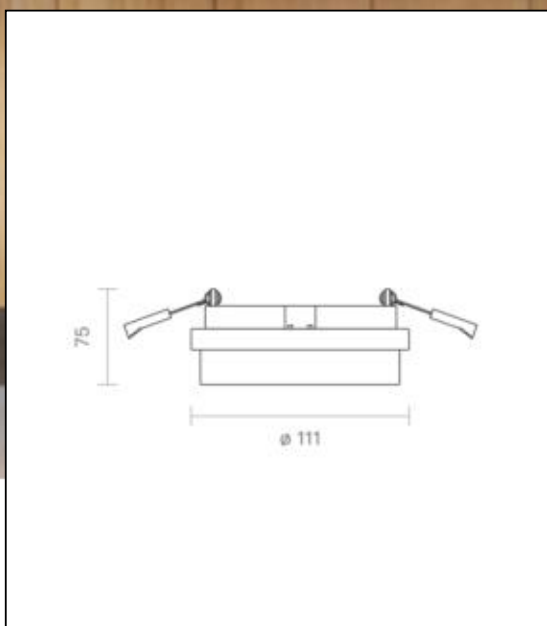

Spektrale Strahlungsverteilung im Bereich 180 - 800 nm

[www.sigor.de](http://www.sigor.de)

LED: Bridgelux Vesta Series Dim-To-Warm  
Optik: Bartenbach Linse 36° UGR 13

4811001

Nivo Einbauleuchte schwenkbar 111mm 36° schwarz