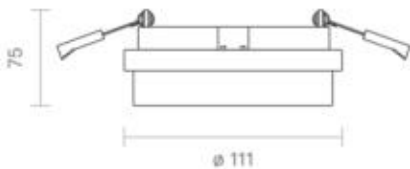

Spectral power distribution
in the range 180 - 800 nm

www.sigor.de

LED: Bridgelux Vesta Series Dim-To-Warm
Optik: Bartenbach Linse 50° UGR 15

4811301

Nivo Einbauleuchte schwenkbar 111mm 50° weiß

Manual:

https://shop.sigor.de/media/pdf/4811301_manual.pdf