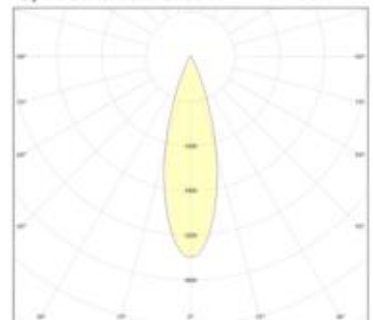

Spektrale Strahlungsverteilung  
im Bereich 180 - 800 nm

[www.sigor.de](http://www.sigor.de)

LED: Bridgelux Vesta Series Dim-To-Warm  
Optik: Bartenbach Linse 36° UGR 13

4812101

Nivo Pendelleuchte Aufbau 36° weiß