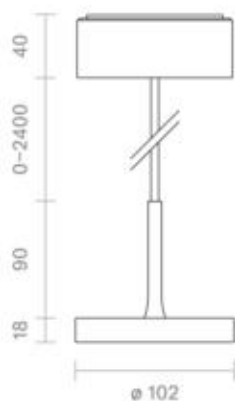

Spektrale Strahlungsverteilung  
im Bereich 180 - 800 nm

[www.sigor.de](http://www.sigor.de)

LED: Bridgelux Vesta Series Dim-To-Warm  
Optik: Bartenbach Linse 36° UGR 13

4812101

Nivo Pendelleuchte Aufbau 36° weiß