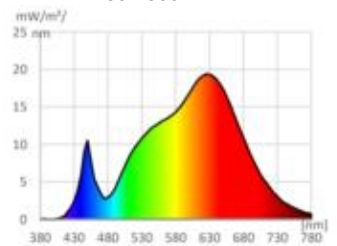

Dimmbar: ja

Dimmerempfehlung: [www.sigor.de/dimmerliste](http://www.sigor.de/dimmerliste)

970 lm	Nutzlichtstrom
14,00 Watt	Leistungsaufnahme
3000-1800 K	Farbtemperatur
Ra>90	Farbwiedergabe
3 sdcm	Farbkonsistenz
36°	Halbwertswinkel

Spektrale Strahlungsverteilung  
im Bereich 180 - 800 nm

[www.sigor.de](http://www.sigor.de)

LED: Bridgelux Vesta Series Dim-To-Warm  
Optik: Bartenbach Linse 36° UGR 13

4812101

Nivo Pendelleuchte Aufbau 36° weiß