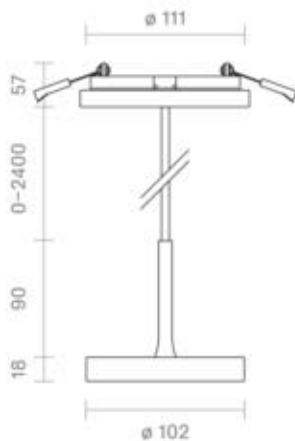

Spektrale Strahlungsverteilung  
im Bereich 180 - 800 nm

[www.sigor.de](http://www.sigor.de)

LED: Bridgelux Vesta Series Dim-To-Warm  
Optik: Bartenbach Linse 36° UGR 13

4812401

Nivo Pendelleuchte Einbau 36° schwarz