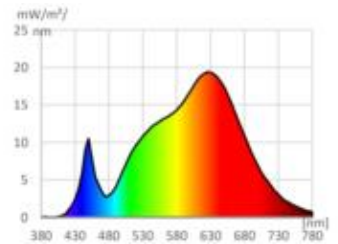

Dimmbar: ja

Dimmerempfehlung: [www.sigor.de/dimmerliste](http://www.sigor.de/dimmerliste)

970 lm	Nutzlichtstrom
14,00 Watt	Leistungsaufnahme
3000-1800 K	Farbtemperatur
Ra>90	Farbwiedergabe
3 sdcm	Farbkonsistenz
36°	Halbwertswinkel

schwarz	Gehäusefarbe
IP30	Schutzart
0° - 30°C	Umgebungstemperatur

0,9	Leistungsfaktor
220-240 V-	Betriebsspannung DC
50-60 Hz	Betriebsfrequenz
66 mA	Nennstrom
14 kWh/1000h	Energieverbrauch
0,2 s	Anlaufzeit zum Erreichen von 60% des vollen Lichtstroms
0,1 s	Zündzeit

Spektrale Strahlungsverteilung  
im Bereich 180 - 800 nm

[www.sigor.de](http://www.sigor.de)

LED: Bridgelux Vesta Series Dim-To-Warm  
Optik: Bartenbach Linse 36° UGR 13

4812401

Nivo Pendelleuchte Einbau 36° schwarz