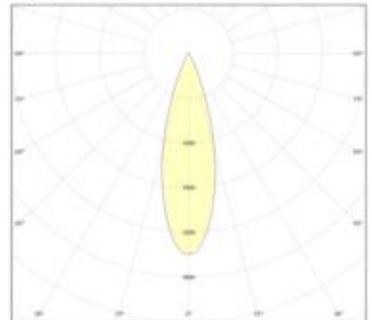

Spektrale Strahlungsverteilung  
im Bereich 180 - 800 nm

[www.sigor.de](http://www.sigor.de)

LED: Bridgelux Vesta Series Dim-To-Warm  
Optik: Bartenbach Linse 36° UGR 13

4812401

Nivo Pendelleuchte Einbau 36° schwarz