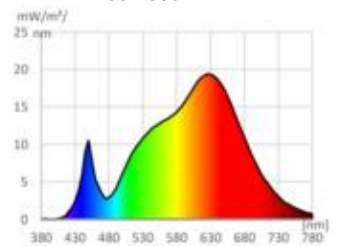

Dimmbar: ja

Dimmerempfehlung: [www.sigor.de/dimmerliste](http://www.sigor.de/dimmerliste)

970 lm	Nutzlichtstrom
14,00 Watt	Leistungsaufnahme
3000-1800 K	Farbtemperatur
Ra>90	Farbwiedergabe
3 sdcm	Farbkonsistenz
36°	Halbwertswinkel

weiß	Gehäusefarbe
IP30	Schutzart
0° - 30°C	Umgebungstemperatur

0,9	Leistungsfaktor
220-240 V-	Betriebsspannung DC
50-60 Hz	Betriebsfrequenz
66 mA	Nennstrom
14 kWh/1000h	Energieverbrauch
0,2 s	Anlaufzeit zum Erreichen von 60% des vollen Lichtstroms
0,1 s	Zündzeit

Spektrale Strahlungsverteilung im Bereich 180 - 800 nm

[www.sigor.de](http://www.sigor.de)

LED: Bridgelux Vesta Series Dim-To-Warm  
Optik: Bartenbach Linse 36° UGR 13

4812501

Nivo Pendelleuchte Einbau 36° weiß