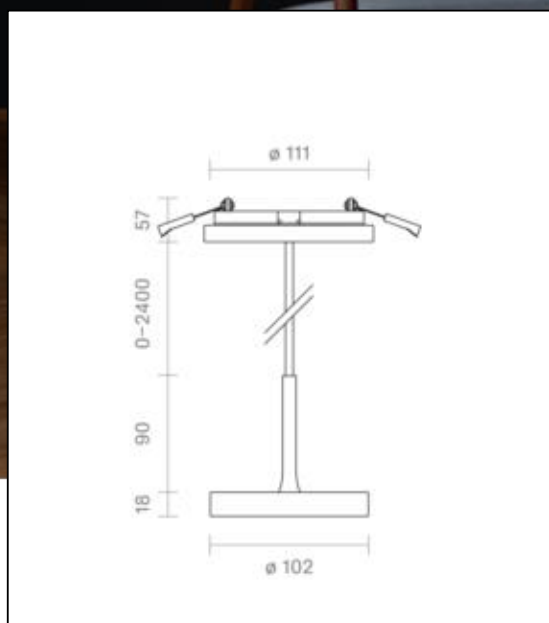

Spektrale Strahlungsverteilung im Bereich 180 - 800 nm

[www.sigor.de](http://www.sigor.de)

LED: Bridgelux Vesta Series Dim-To-Warm  
Optik: Bartenbach Linse 36° UGR 13

4812501

Nivo Pendelleuchte Einbau 36° weiß