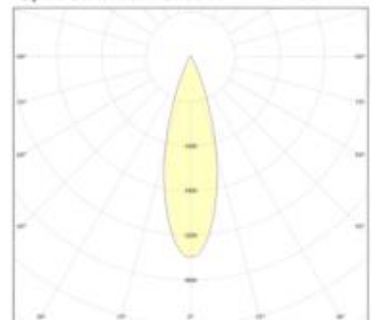

Spektrale Strahlungsverteilung im Bereich 180 - 800 nm

[www.sigor.de](http://www.sigor.de)

LED: Bridgelux Vesta Series Dim-To-Warm  
Optik: Bartenbach Linse 36° UGR 13

4812501

Nivo Pendelleuchte Einbau 36° weiß