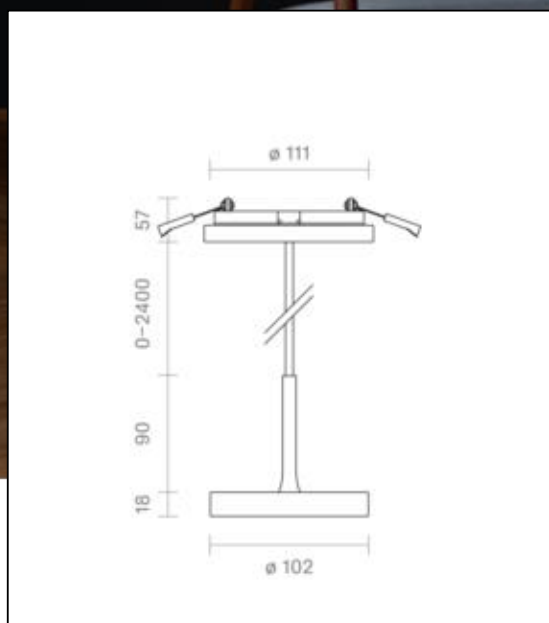

Spectral power distribution
in the range 180 - 800 nm

www.sigor.de

LED: Bridgelux Vesta Series Dim-To-Warm
Optik: Bartenbach Linse 36° UGR 13

4812501

Nivo Pendelleuchte Einbau 36° weiß

Manual:

https://shop.sigor.de/media/pdf/4812501_manual.pdf