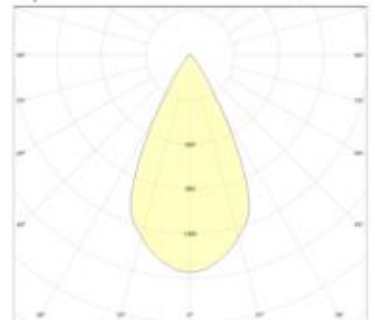

Spectral power distribution  
in the range 180 - 800 nm

[www.sigor.de](http://www.sigor.de)

LED: Bridgelux Vesta Series Dim-To-Warm  
Optik: Bartenbach Linse 50° UGR 15

4812601

Nivo Pendelleuchte Einbau 50° schwarz