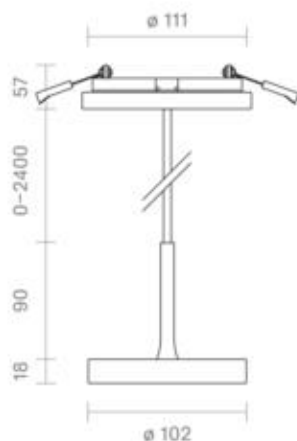

Spectral power distribution  
in the range 180 - 800 nm

[www.sigor.de](http://www.sigor.de)

LED: Bridgelux Vesta Series Dim-To-Warm  
Optik: Bartenbach Linse 50° UGR 15

4812601

Nivo Pendelleuchte Einbau 50° schwarz