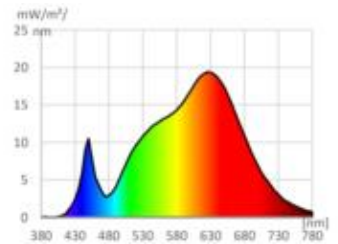

Dimmbar: ja

Dimmerempfehlung: [www.sigor.de/dimmerliste](http://www.sigor.de/dimmerliste)

950 lm	Nutzlichtstrom
14,00 Watt	Leistungsaufnahme
3000-1800 K	Farbtemperatur
Ra>90	Farbwiedergabe
3 sdcm	Farbkonsistenz
50°	Halbwertswinkel

weiß	Gehäusefarbe
IP30	Schutzart
0° - 30°C	Umgebungstemperatur

0,9	Leistungsfaktor
220-240 V-	Betriebsspannung DC
50-60 Hz	Betriebsfrequenz
66 mA	Nennstrom
14 kWh/1000h	Energieverbrauch
0,2 s	Anlaufzeit zum Erreichen von 60% des vollen Lichtstroms
0,1 s	Zündzeit

Spektrale Strahlungsverteilung  
im Bereich 180 - 800 nm

[www.sigor.de](http://www.sigor.de)

LED: Bridgelux Vesta Series Dim-To-Warm  
Optik: Bartenbach Linse 50° UGR 15

4812701

Nivo Pendelleuchte Einbau 50° weiß