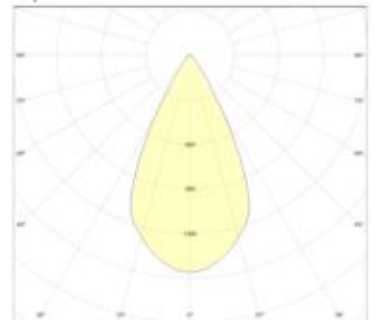

Spektrale Strahlungsverteilung  
im Bereich 180 - 800 nm

[www.sigor.de](http://www.sigor.de)

LED: Bridgelux Vesta Series Dim-To-Warm  
Optik: Bartenbach Linse 50° UGR 15

4812701

Nivo Pendelleuchte Einbau 50° weiß