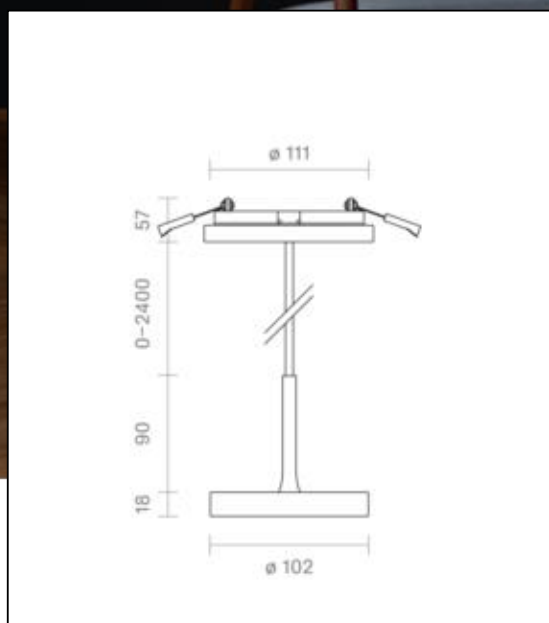

Spektrale Strahlungsverteilung  
im Bereich 180 - 800 nm

[www.sigor.de](http://www.sigor.de)

LED: Bridgelux Vesta Series Dim-To-Warm  
Optik: Bartenbach Linse 50° UGR 15

4812701

Nivo Pendelleuchte Einbau 50° weiß