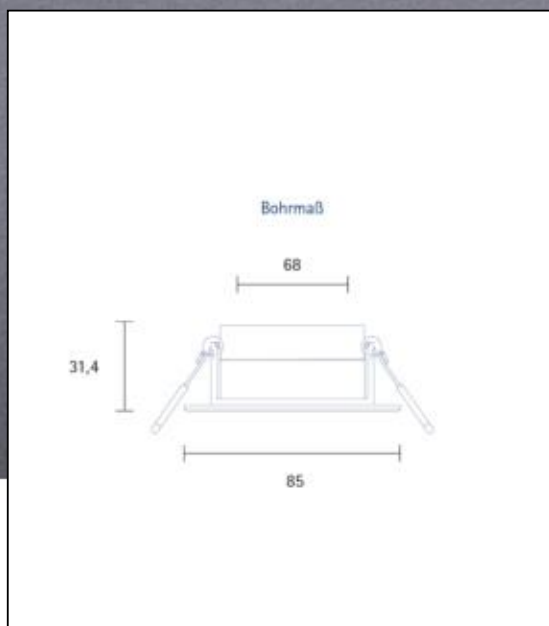

Stand: 01.02.2022

Seite: 1

5420333

Einbauleuchte HALED 85mm nickel

Bedienungsanleitung:

https://shop.sigor.de/media/pdf/5420333_manual.pdf

Stand: 01.02.2022

Seite: 2