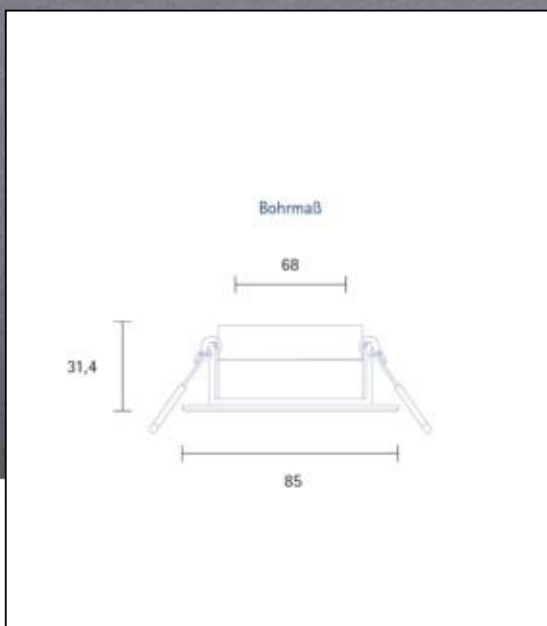

ENERGY

Sigor
5420333

A
B
C
D
E
F
G

6 kWh/1000h

2019/2015

5420333

Einbauleuchte HALED 85mm nickel

Manual: