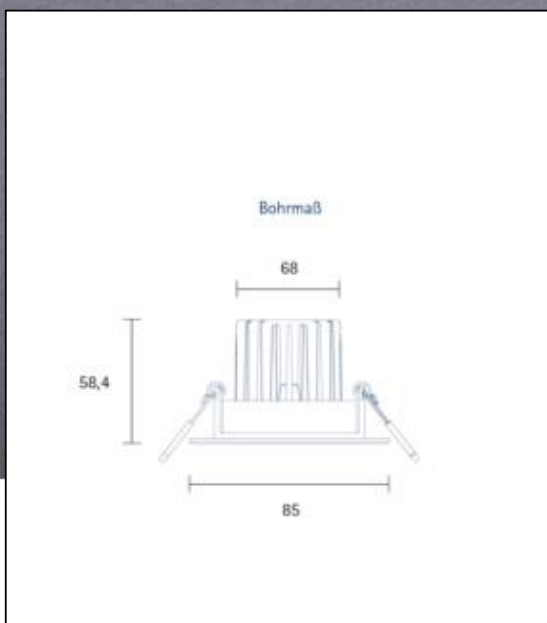

Dimmerempfehlung: www.sigor.de/dimmerliste

620 lm	Nomineller Nutzlichtstrom
10,00 Watt	Leistungsaufnahme
3000 K	Farbtemperatur
Ra>95	Farbwiedergabe
sdcn	Farbkonsistenz
36°	Abstrahlwinkel
nickel	Ausführung
IP20	Schutzklasse
-20° - 40°C	Einsatztemperatur
	Leistungsfaktor
230 V AC	Betriebsspannung
50/60 Hz	Betriebsfrequenz
mA	Nennstrom
10 kWh/100h	Energieverbrauch
<1,0 s	Anlaufzeit zum Erreichen von 60% des vollen Lichtstroms
<0,5 s	Zündzeit
Ø 25.000 h	Nennlebensdauer
L70B50	Messverfahren Lebensdauer
0.7	Lampenlichtstromerhalt am Ende der Nennlebensdauer

Stand: 01.02.2022

Seite: 1

5420733

Einbauleuchte HALELED 85mm nickel

Bedienungsanleitung:

https://shop.sigor.de/media/pdf/5420733_manual.pdf

Stand: 01.02.2022

Seite: 2