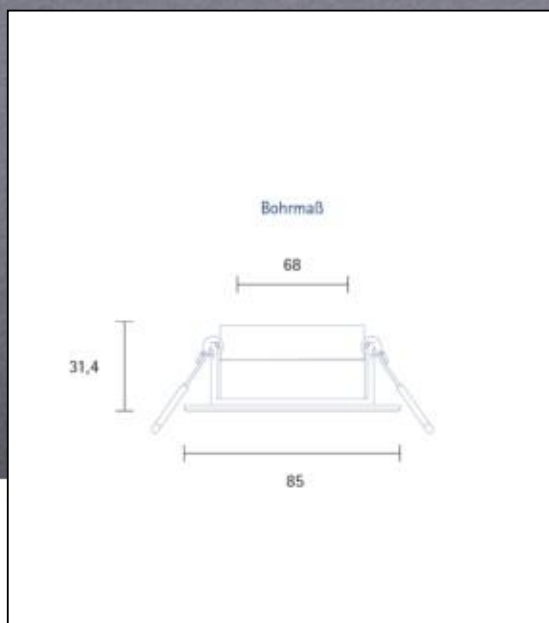

Stand: 03.02.2022

Seite: 1

5421133

Einbauleuchte HALED 85mm alu gebürstet

Bedienungsanleitung:

https://shop.sigor.de/media/pdf/5421133_manual.pdf

Stand: 03.02.2022

Seite: 2