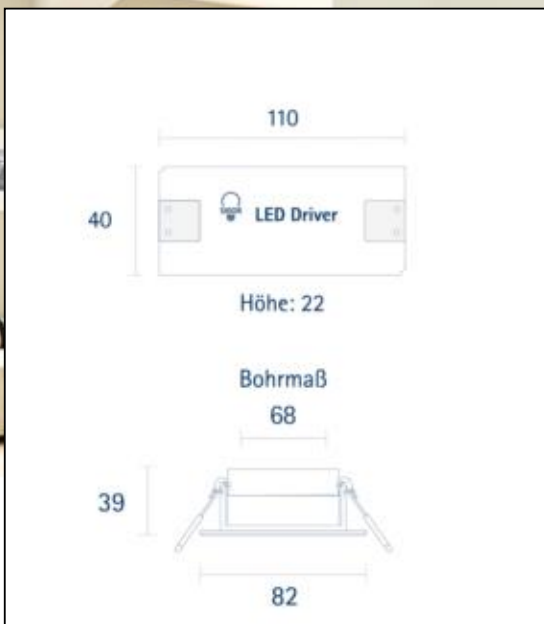

SIGOR
5423001

A
B
C
D
E
F
G

7
kWh/1000h

2019/2015

5423001

Einbauleuchte ARGENT FLAT 82mm weiß

Stand: 03.12.2024

Seite: 2