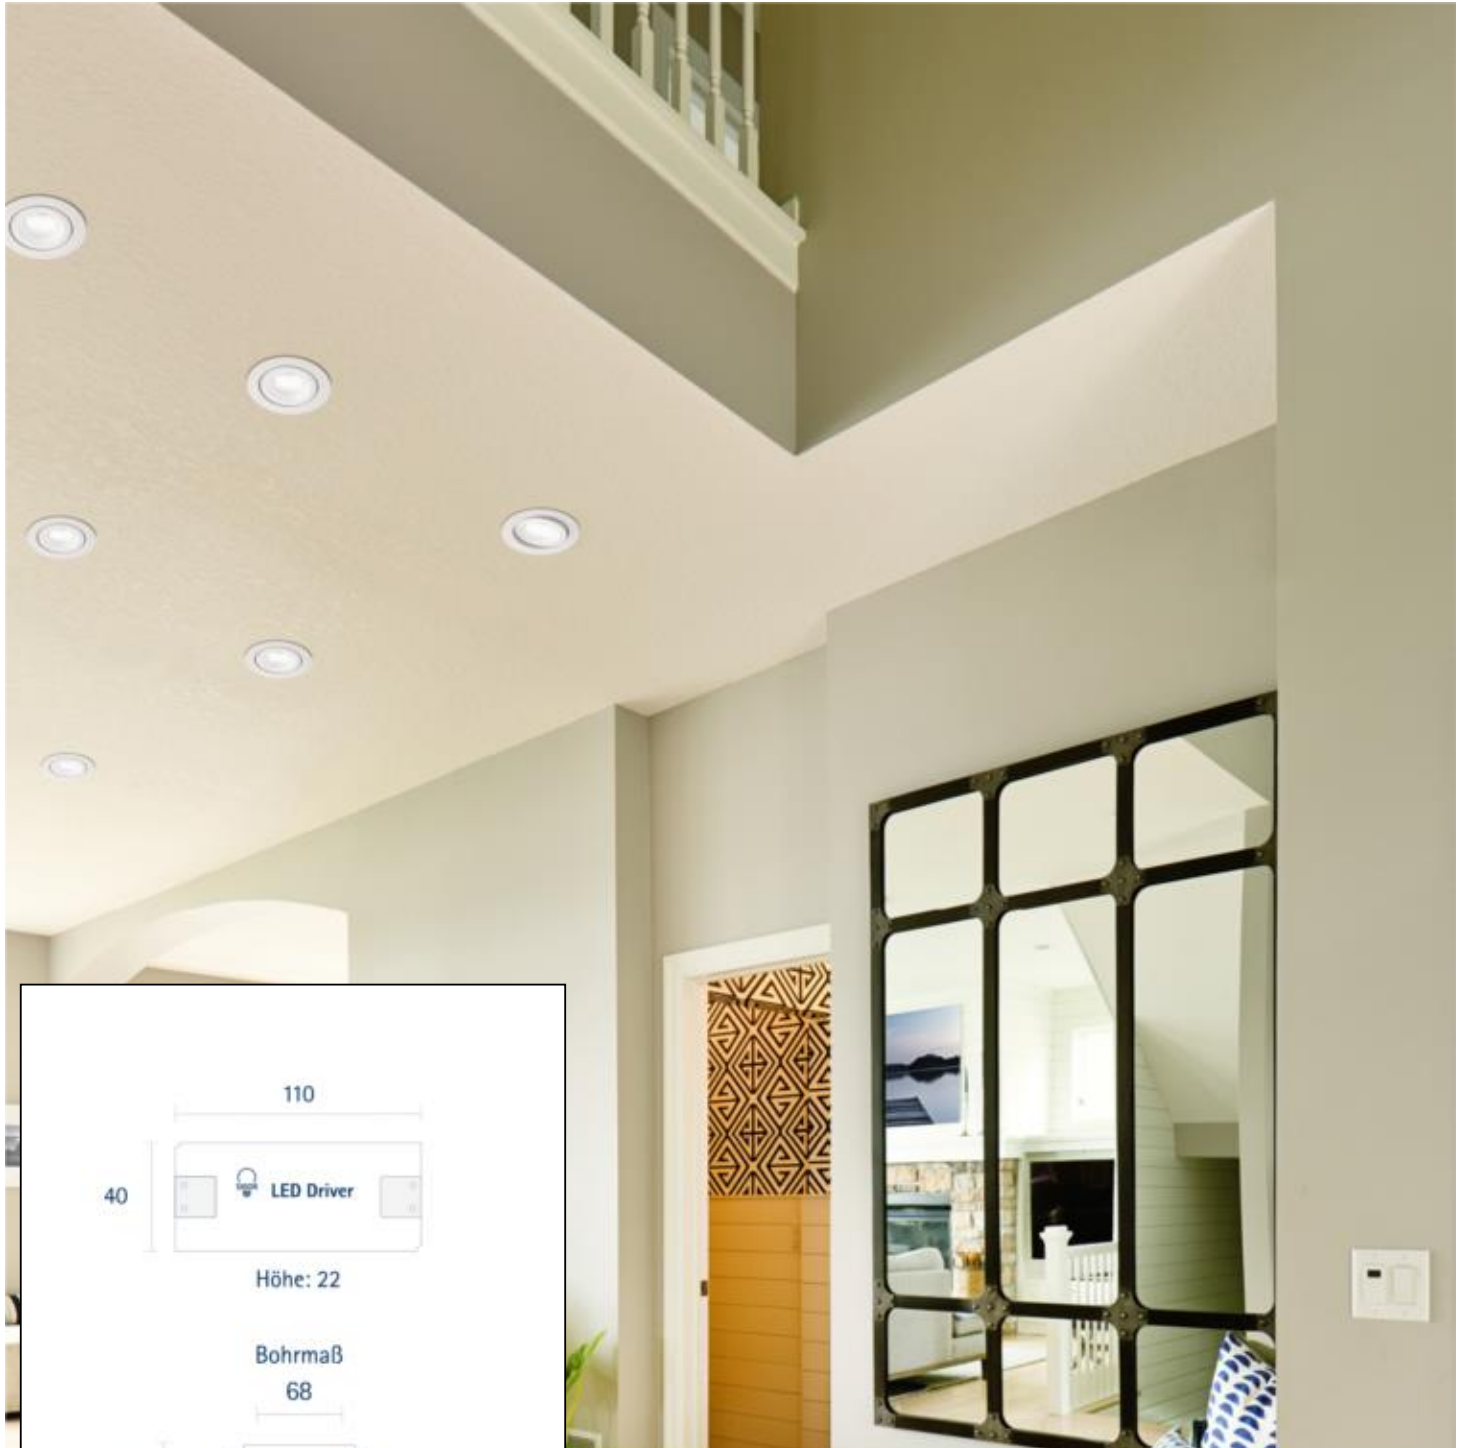

5423001

Einbauleuchte ARGENT FLAT 82mm weiß

Stand: 03.12.2024

Seite: 2

Sigor Licht GmbH • Eichenhofer Weg 81 • 42279 Wuppertal
Telefon 0 23 39 - 12 61 - 0 • Telefax 0 23 39 - 12 61 61
info@sigor.de • www.sigor.de

Handelsregister HRB 19472
USt-IdNr.: DE 814574569
WEEE-Reg.-Nr.: DE 45242363

Geschäftsführer:
Michael Perterer
Robin Scheffel