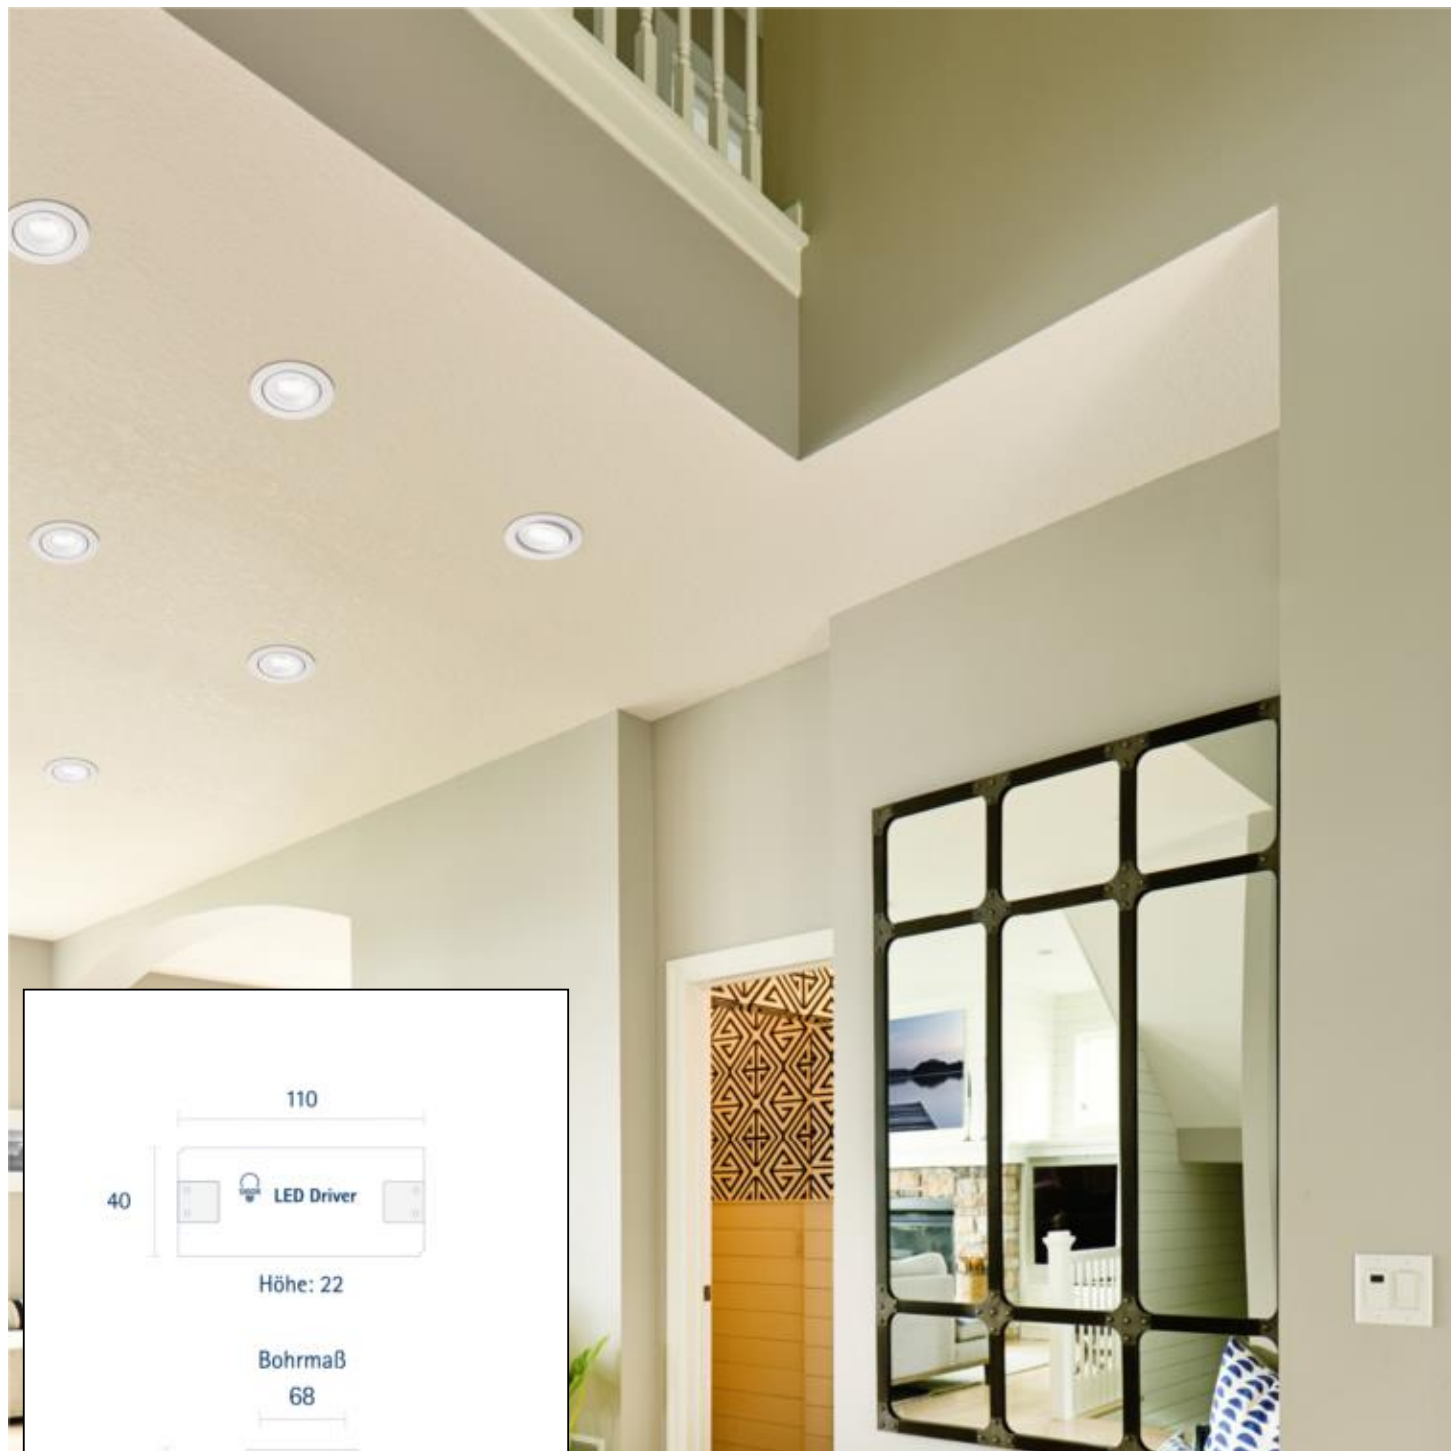

Datenblatt
5423101

Einbauleuchte ARGENT FLAT 82mm weiss

Unser 7W **Einbaudownlight Argent Flat** ist ein schwenkbares Downlight mit kompakten Maßen. Seinen Einsatzort findet es im Innenbereich in Decken mit geringer Einbautiefe, wo es mit seiner exzellenten Farbwiedergabe von RA=90 jedes angestrahlte Objekt in Szene setzen kann. Die ARGENT ist bis zu 30° schwenkbar und besitzt eine optisch ansprechende 36° Linse. Das Downlight ist der ideale Begleiter für jede Sanierung. Die Stromversorgung erfolgt über einen externen Treiber der im Lieferumfang enthalten ist. Besonders wichtig im Objekt: wir bieten 3 Jahre Garantie und verbürgen uns für die hochwertige Verarbeitung und Langlebigkeit. Wenn Sie gerne wissen möchten mit welchen Dimmern dieses Produkt kompatibel ist, dann folgen Sie bitte dem Link zu den Testergebnissen aus unserer eigenen Werkstatt.

SIGOR
5423101

A
B
C
D
E
F
G

7
kWh/1000h

2019/2015

5423101

Einbauleuchte ARGENT FLAT 82mm weiss

Bedienungsanleitung:

https://shop.sigor.de/media/pdf/5423101_manual.pdf