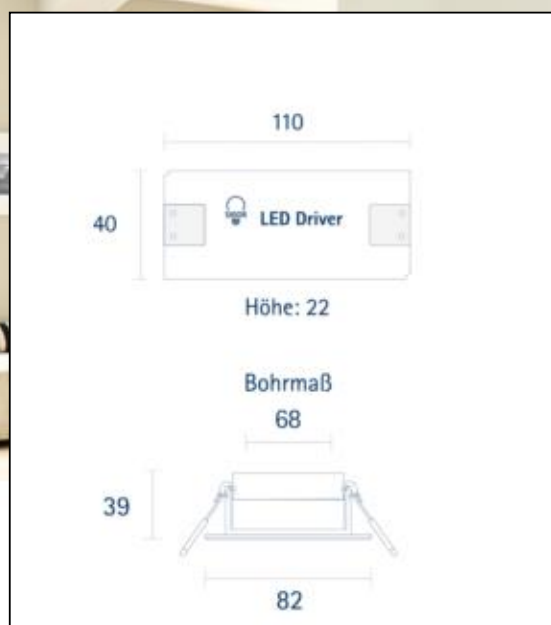

Datenblatt
5423101

Einbauleuchte ARGENT FLAT 82mm weiss

Unser 7W **Einbaudownlight Argent Flat** ist ein schwenkbares Downlight mit kompakten Maßen. Seinen Einsatzort findet es im Innenbereich in Decken mit geringer Einbautiefe, wo es mit seiner exzellenten Farbwiedergabe von RA=90 jedes angestrahlte Objekt in Szene setzen kann. Die ARGENT ist bis zu 30° schwenkbar und besitzt eine optisch ansprechende 36° Linse. Das Downlight ist der ideale Begleiter für jede Sanierung. Die Stromversorgung erfolgt über einen externen Treiber der im Lieferumfang enthalten ist. Besonders wichtig im Objekt: wir bieten 3 Jahre Garantie und verbürgen uns für die hochwertige Verarbeitung und Langlebigkeit. Wenn Sie gerne wissen möchten mit welchen Dimmern dieses Produkt kompatibel ist, dann folgen Sie bitte dem Link zu den Testergebnissen aus unserer eigenen Werkstatt.

Dimmbar: ja

Dimmerempfehlung: www.sigor.de/dimmerliste

440 lm	Nomineller Nutzlichtstrom
7,00 Watt	Leistungsaufnahme
3000 K	Farbtemperatur
Ra>90	Farbwiedergabe
<5 sdcn	Farbkonsistenz
36°	Abstrahlwinkel
weiss	Ausführung
IP20	Schutzklasse
-20° - 45°C	Einsatztemperatur
0,92	Leistungsfaktor
230 V AC	Betriebsspannung
50/60 Hz	Betriebsfrequenz
39 mA	Nennstrom
7 kWh/1000h	Energieverbrauch
<1,0 s	Anlaufzeit zum Erreichen von 60% des vollen Lichtstroms
<0,5 s	Zündzeit
Ø 25.000 h	Nennlebensdauer
L70B50	Messverfahren Lebensdauer
0.7	Lampenlichtstromerhalt am Ende der Nennlebensdauer

SIGOR
5423101

A
B
C
D
E
F
G

7
kWh/1000h

2019/2015

5423101

Einbauleuchte ARGENT FLAT 82mm weiss

Bedienungsanleitung:

https://shop.sigor.de/media/pdf/5423101_manual.pdf