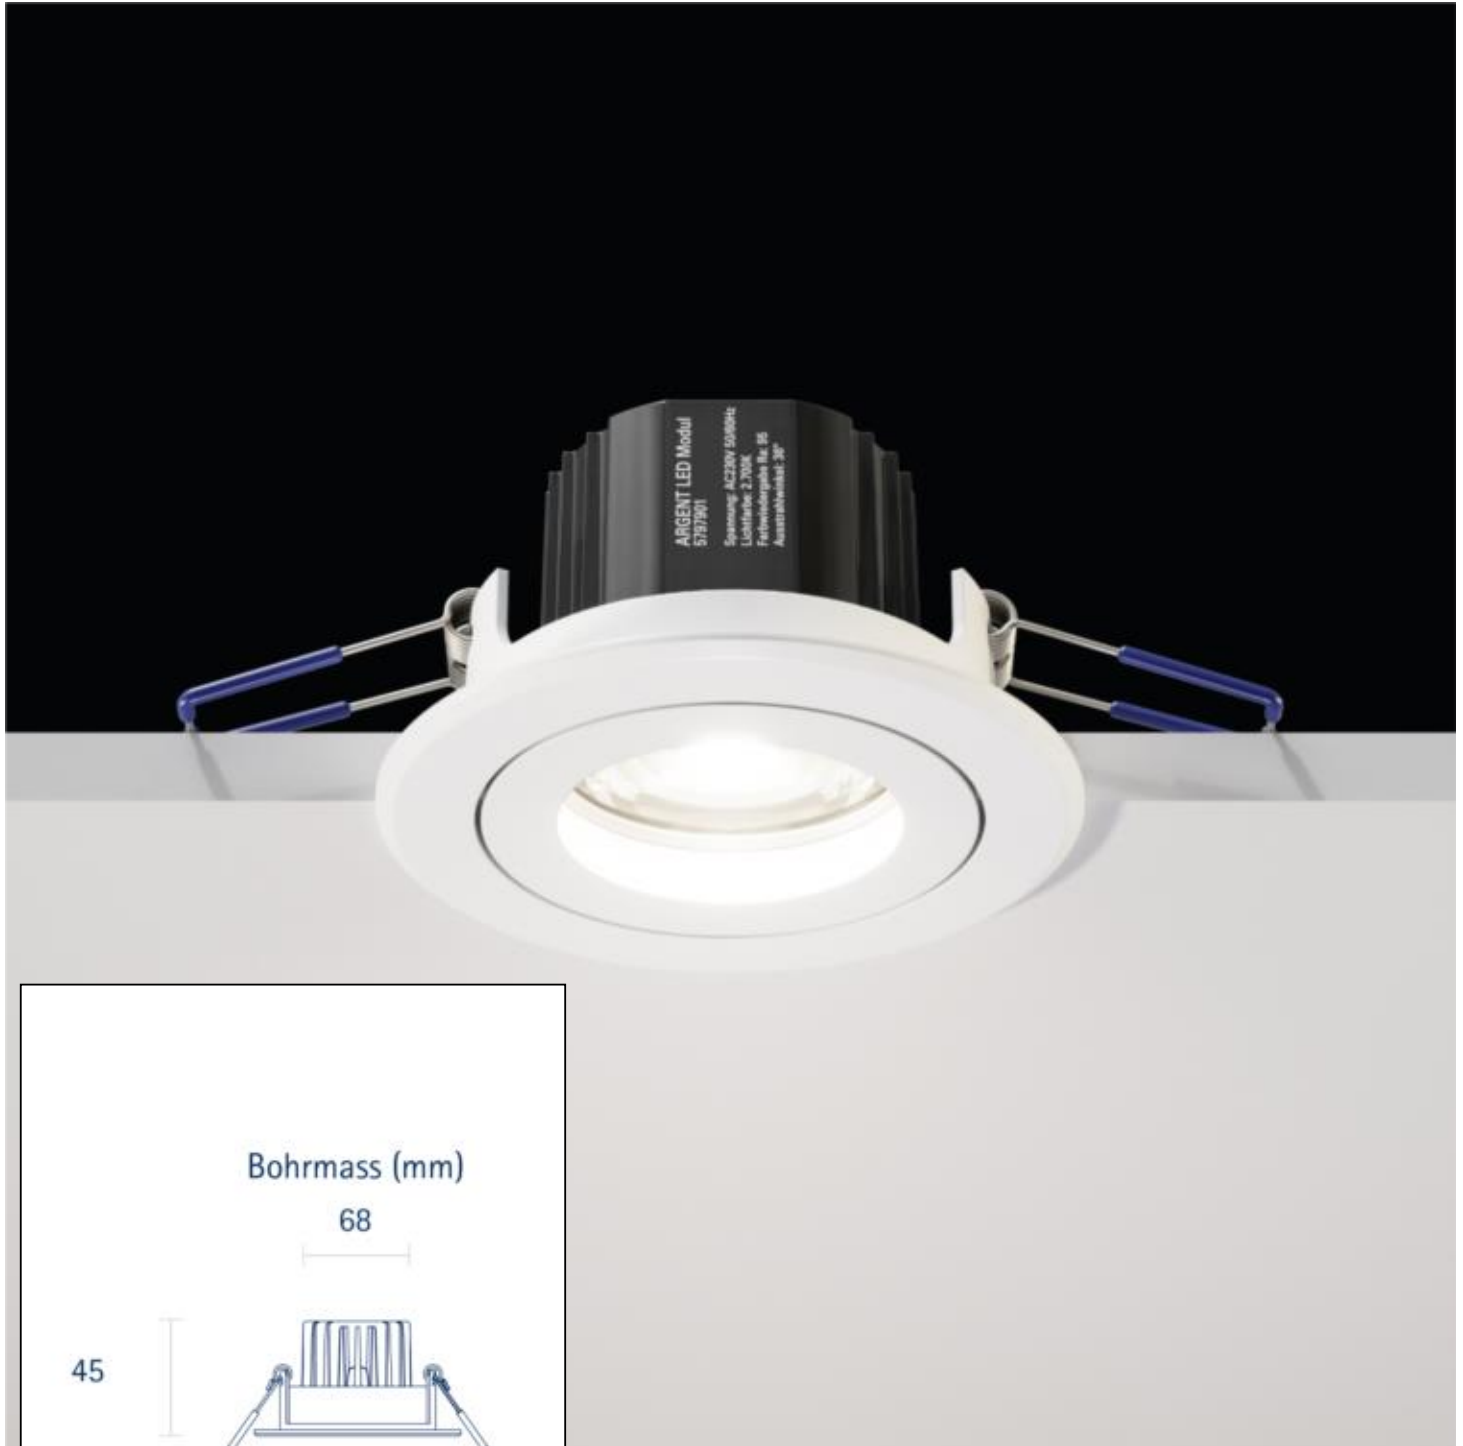

**Datenblatt**  
**5426601**

**5,5W Argent Downlight Modul 380lm 3000K 36° dim**

Unser 5,5W **ARGENT Einbaudownlight** ist unser Premiumprodukt im Bereich Downlights. Der Reflektor kann bis zu 50° geschwenkt werden. Durch den hohen Farbwiedergabeindex von Ra 95 ist eine nahezu tageslicht-ähnliche Farbwiedergabe garantiert. Die Einbauleuchte ist mit der modernsten LED-Technologie ausgestattet und weißt somit eine hohe Dimmerkompatibilität auf. Die Stromversorgung erfolgt über einen integrierten Treiber. Die Kommtorbox bietet eine sehr praktische Hilfestellung in der Durchgangsverdrahtung. Besonders wichtig im Objekt: wir bieten 3 Jahre Garantie und verbürgen uns für die hochwertige Verarbeitung und Langlebigkeit. Wenn Sie gerne wissen möchten mit welchen Dimmern dieses Produkt kompatibel ist, dann folgen Sie bitte dem Link zu den Testergebnissen aus unserer eigenen Werkstatt

Dimmbar: Ja

Dimmerempfehlung: [www.sigor.de/dimmerliste](http://www.sigor.de/dimmerliste)

380 lm	Nomineller Nutzlichtstrom
5,50 Watt	Leistungsaufnahme
3000 K	Farbtemperatur
Ra>90	Farbwiedergabe
6 sdcm	Farbkonsistenz
36°	Abstrahlwinkel

Ø 50.000 h	Nennlebensdauer
L70B50	Messverfahren Lebensdauer
0,7	Lampenlichtstromerhalt am Ende der Nennlebensdauer

Spektrale Strahlungsverteilung  
im Bereich 180 - 800 nm

**ENERGY**

**SIGOR**  
5426601

A	B	C	D	E	F	G	G
---	---	---	---	---	---	---	---

**6**  
kWh/1000h

2019/2015

5426601

5,5W Argent Downlight Modul 380lm 3000K 36° dim

**Bedienungsanleitung:**

[https://shop.sigor.de/media/pdf/5426601\\_manual.pdf](https://shop.sigor.de/media/pdf/5426601_manual.pdf)