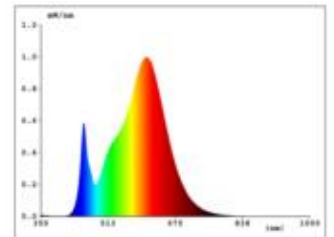

Dimmbar: Ja

Dimmerempfehlung: www.sigor.de/dimmerliste

380 lm	Nomineller Nutzlichtstrom
5,50 Watt	Leistungsaufnahme
3000 K	Farbtemperatur
Ra>90	Farbwiedergabe
6 sdcm	Farbkonsistenz
36°	Abstrahlwinkel

Alu gebürstet	Ausführung
IP20	Schutzklasse
-10° - 40°C	Einsatztemperatur

0,78	Leistungsfaktor
230 V AC	Betriebsspannung
50/60 Hz	Betriebsfrequenz
300 mA	Nennstrom
6 kWh/1000h	Energieverbrauch
<1,0 s	Anlaufzeit zum Erreichen von 60% des vollen Lichtstroms
0,1 s	Zündzeit

Ø 50.000 h	Nennlebensdauer
L70B50	Messverfahren Lebensdauer
0,7	Lampenlichtstromerhalt am Ende der Nennlebensdauer

Spektrale Strahlungsverteilung
im Bereich 180 - 800 nm