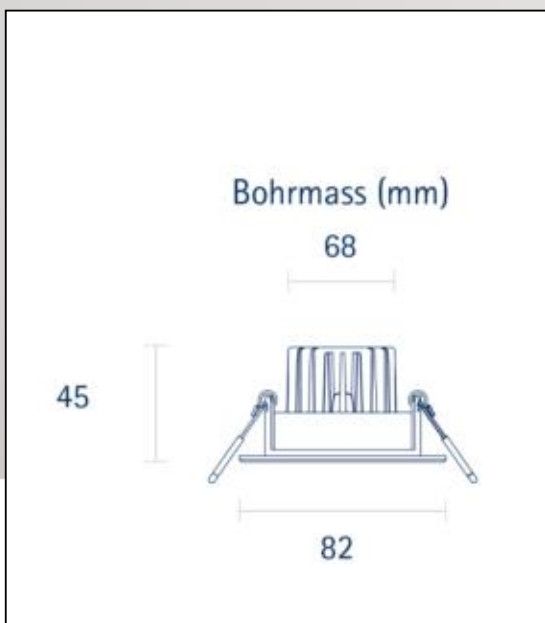

5426601

5,5W Argent Downlight Modul 380lm 3000K 36° dim

Bedienungsanleitung:

<https://shop.sigor.de/media/pdf/5426601_manual.pdf>

Stand: 06.12.2022

Seite: 2