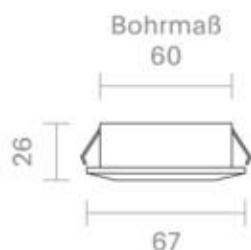

Spectral power distribution  
in the range 180 - 800 nm

**SIGOR**  
5723701

A	
B	
C	
D	
E	
F	
G	G

**5**  
kWh/1000h

2019/2015

5723701

Einbauleuchte Diled 5W 330lm 3000K

**Manual:**