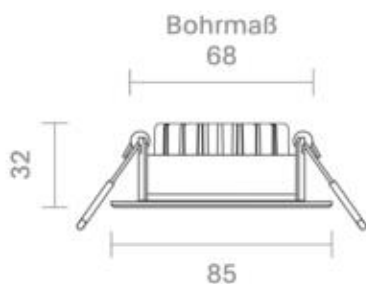

Spektrale Strahlungsverteilung  
im Bereich 180 - 800 nm

**SIGOR**  
5725601

A	
B	
C	
D	
E	
F	
G	G

**6**  
kWh/1000h

2019/2015

5725601

Einbauleuchte 68 Diled 6W 380lm 3000K

**Bedienungsanleitung:**