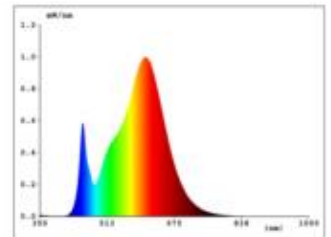

Dimmbar: ja

Unser 6W **Diled Downlight** ist der Nachfolger der erfolgreichen Haled-Serie aus dem Hause Sigor. Der einzigartige Reflektor imitiert perfekt den von einer Halogenvariante. Der Reflektor kann bis zu 50° geschwenkt werden. Durch den hohen Farbwiedergabeindex ist eine nahezu tageslicht-ähnliche Farbwiedergabe garantiert. Das Einbaudownlight besitzt eine brillante Lichtfarbe von 3.000K und lässt Alles in einem schönen Licht strahlen. Die Einbauleuchte ist mit der modernsten LED-Technologie ausgestattet und weißt somit eine hohe Dimmerkompatibilität auf. Die Stromversorgung erfolgt über einen integrierten Treiber.

Dimmerempfehlung: www.sigor.de/dimmerliste

380 lm	Nutzlichtstrom
6,00 Watt	Leistungsaufnahme
3000 K	Farbtemperatur
Ra>95	Farbwiedergabe
<5 sdcn	Farbkonsistenz
36°	Halbwertswinkel

schwarz	Gehäusefarbe
IP30	Schutzart
-20° - 40°C	Umgebungstemperatur

0.9	Leistungsfaktor
230 V-	Betriebsspannung DC
50/60 Hz	Betriebsfrequenz
28 mA	Nennstrom
6 kWh/1000h	Energieverbrauch
<1.0 s	Anlaufzeit zum Erreichen von 60% des vollen Lichtstroms
<0.5 s	Zündzeit

Ø 50.000 h	Nennlebensdauer
L80B10	Restlichtstrom
0,8	Lampenlichtstromerhalt am Ende der Nennlebensdauer

III	Schutzklasse Schutzkleinspannung
UGR <19	Blendungsbewertung
Betrieb nur mit beiliegendem Steckernetzteil	

Spektrale Strahlungsverteilung
im Bereich 180 - 800 nm