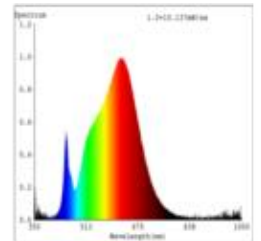

Datenblatt
5731701

7,5W Diled GU10 575lm 3000K 36° dim

Unser 7,5W **Diled GU10** ist der Nachfolger der erfolgreichen Haled-Serie aus dem Hause Sigor. Der einzigartige Reflektor imitiert perfekt den von einer Halogenvariante. Der Reflektor kann bis zu 50° geschwenkt werden. Durch den hohen Farbwiedergabeindex ist eine nahezu tageslicht-ähnliche Farbwiedergabe garantiert. Das Einbaudownlight besitzt eine brillante Lichtfarbe von 3.000K und lässt Alles in einem schönen Licht strahlen. Die GU10 ist mit der modernsten LED-Technologie ausgestattet und weist somit eine hohe Dimmerkompatibilität auf. Besonders wichtig im Objekt: wir bieten 3 Jahre Garantie und verbürgen uns für die hochwertige Verarbeitung und Langlebigkeit.

Dimmbar: ja

Dimmerempfehlung: www.sigor.de/dimmerliste

575 lm	Nomineller Nutzlichtstrom
7,50 Watt	Leistungsaufnahme
80 Watt	Leistungsaufnahme herkömmliche Lampe
3000 K	Farbtemperatur
Ra>95	Farbwiedergabe
<5 sdcn	Farbkonsistenz
36°	Abstrahlwinkel
GU10	Sockel
PAR16	Außenkolben
klar	Ausführung
63 mm	Länge
50 mm	Durchmesser
IP	Schutzklasse
-10° - 30°C	Einsatztemperatur
0,9	Leistungsfaktor
230 V AC	Betriebsspannung
50/60 Hz	Betriebsfrequenz
20 mA	Nennstrom
8 kWh/1000h	Energieverbrauch
<1,0 s	Anlaufzeit zum Erreichen von 60% des vollen Lichtstroms
<0.5 s	Zündzeit
Ø 50.000 h	Nennlebensdauer
L70B50	Messverfahren Lebensdauer
0.7	Lampenlichtstromerhalt am Ende der Nennlebensdauer

Spektrale Strahlungsverteilung im Bereich 180 - 800 nm

ENERGY

Sigor
5731701

A

B

C

D

E