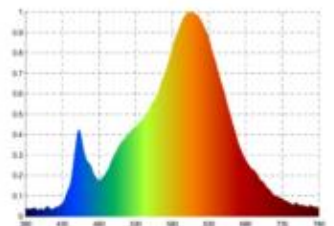

**Datenblatt**  
**5734101**

**Einbauleuchte 68 Diled Eckig 6W 370lm 2700K**

Unser 6W **Downlights 68 Diled eckig** zeichnen sich durch eine kompakte Bauform mit ultraflacher Einbautiefe von 32mm und Direktanschluss an 230 V aus. Optisch sind sie von einer Halogenlampe kaum zu unterscheiden. Dank der Abstrahlung über den Reflektor ist das Licht völlig blendfrei.

Dimmbar: ja

Das Einbaudownlight besitzt eine brillante Lichtfarbe von 2.700K und lässt Alles in einem schönen Licht strahlen. In einem weißen Druckgussgehäuse setzt unsere Diled ihre Akzente. Die Einbauleuchte ist mit der modernsten LED-Technologie ausgestattet und weißt somit eine hohe Dimmerkompatibilität auf. Die Stromversorgung erfolgt über einen integrierten Treiber.

Dimmerempfehlung: [www.sigor.de/dimmerliste](http://www.sigor.de/dimmerliste)

370 lm	Nutzlichtstrom
6,00 Watt	Leistungsaufnahme
2700 K	Farbtemperatur
Ra>95	Farbwiedergabe
<5 sdcn	Farbkonsistenz
36°	Halbwertswinkel
weiss	Gehäusefarbe
IP20	Schutzart
-20° - 40°C	Umgebungstemperatur
0.9	Leistungsfaktor
230 V-	Betriebsspannung DC
50/60 Hz	Betriebsfrequenz
28 mA	Nennstrom
6 kWh/1000h	Energieverbrauch
<1,0 s	Anlaufzeit zum Erreichen von 60% des vollen Lichtstroms
<0,5 s	Zündzeit
Ø 50.000 h	Nennlebensdauer
L80B10	Restlichtstrom
0.8	Lampenlichtstromerhalt am Ende der Nennlebensdauer

Spektrale Strahlungsverteilung im Bereich 180 - 800 nm

**Sigor**  
5734101

A	
B	
C	
D	
E	
F	
G	G

**6**  
kWh/1000h

2019/2015

5734101

Einbauleuchte 68 Diled Eckig 6W 370lm 2700K

Stand: 09.08.2024