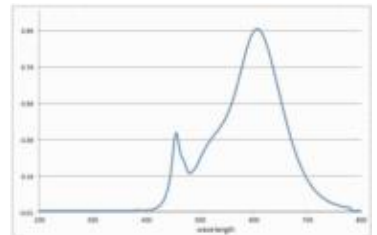

Datenblatt
5758001

7W Ecolux B15d 806lm 2700K

Unsere 7W **ECOLUX B15d** ist das neue Familienmitglied in unserer Ecolux-Familie. Er erweitert die Gruppe mit seinen leistungsstarken LED auf einem B15d-Sockel. Durch die kompakte Bauform lässt Er sich problemlos in viele Designleuchten integrieren.

Das Leuchtmittel ist mit der modernsten LED-Technologie ausgestattet. Der niedrige Stromverbrauch der LED wird durch die gute Energieeffizienzklasse bestätigt.

Dimmbar: nein

806 lm	Nomineller Nutzlichtstrom
7,00 Watt	Leistungsaufnahme
60 Watt	Leistungsaufnahme herkömmliche Lampe
2700 K	Farbtemperatur
Ra>80	Farbwiedergabe
<6 sdcms	Farbkonsistenz
320°	Abstrahlwinkel
B15d	Sockel
QT18	Außenkolben
klar	Ausführung
90 mm	Länge
18 mm	Durchmesser
IP20	Schutzklasse
-20° - 40°C	Einsatztemperatur
0.5	Leistungsfaktor
220-240 V AC	Betriebsspannung
50/60 Hz	Betriebsfrequenz
45 mA	Nennstrom
7 kWh/1000h	Energieverbrauch
<1.0 s	Anlaufzeit zum Erreichen von 60% des vollen Lichtstroms
<0.5 s	Zündzeit
Ø 15.000 h	Nennlebensdauer
L70B50	Messverfahren Lebensdauer
0.7	Lampenlichtstromerhalt am Ende der Nennlebensdauer

Spektrale Strahlungsverteilung im Bereich 180 - 800 nm

SIGOR
5758001

A	
B	
C	
D	
E	← E
F	
G	

7
kWh/1000h

2019/2015

Stand: 31.10.2024