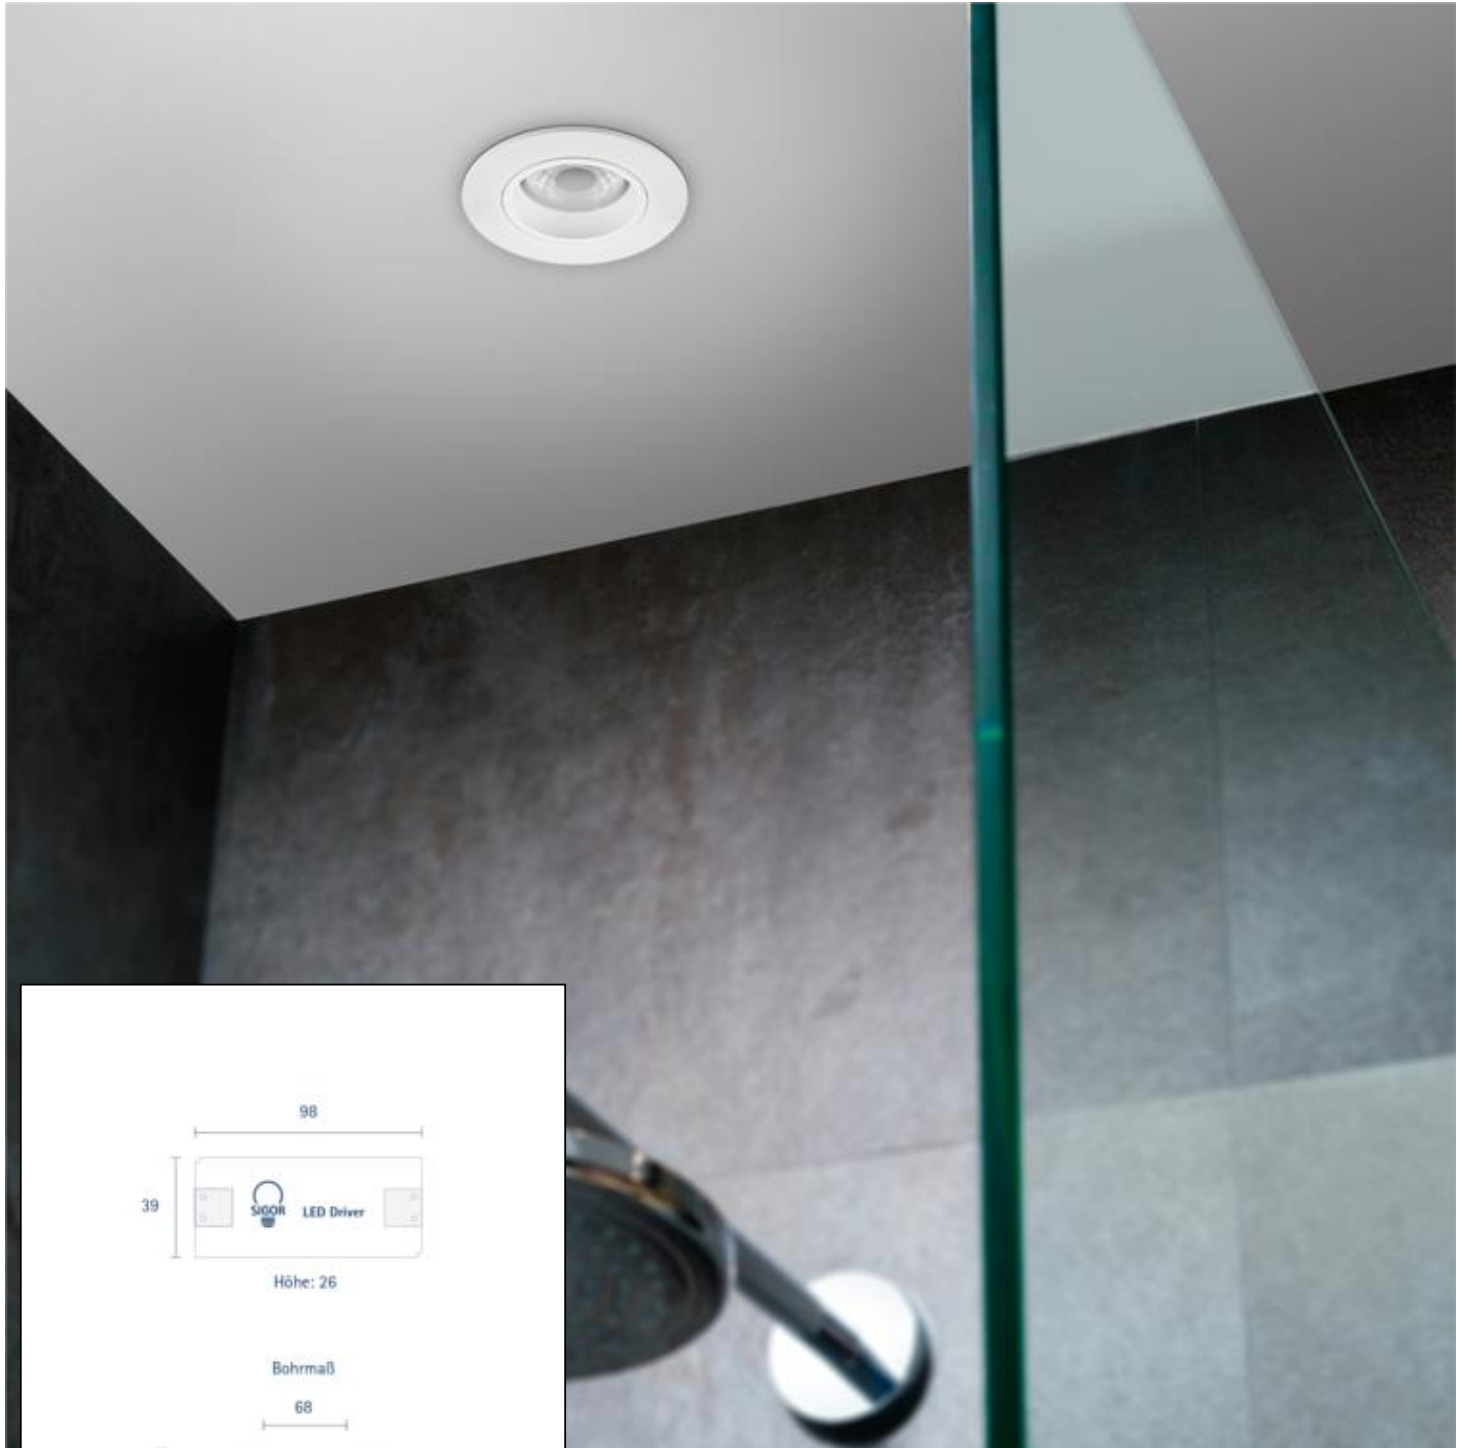

Datenblatt

5774401

Einbauleuchte ARGENT 80mm weiss

Dimmbar: ja

Unser 6W **Einbaudownlight Argent** ist ein schwenkbares Downlight mit Schutzart IP44. Seinen Einsatzort findet es im Außenbereich, wo es mit seiner exzellenten Farbwiedergabe von RA=93 jedes angestrahlte Objekt in Szene setzen kann. Die ARGENT ist bis zu 30° schwenkbar und besitzt eine optisch ansprechende 36° Linse. Die Stromversorgung erfolgt über einen externen Treiber der im Lieferumfang enthalten ist. Besonders wichtig im Objekt: wir bieten 3 Jahre Garantie und verbürgen uns für die hochwertige Verarbeitung und Langlebigkeit. Wenn Sie gerne wissen möchten mit welchen Dimmern dieses Produkt kompatibel ist, dann folgen Sie bitte dem Link zu den Testergebnissen aus unserer eigenen Werkstatt.

Stand: 01.02.2022

Seite: 1

5774401

Einbauleuchte ARGENT 80mm weiss

Bedienungsanleitung:

https://shop.sigor.de/media/pdf/5774401_manual.pdf

Stand: 01.02.2022

Seite: 2