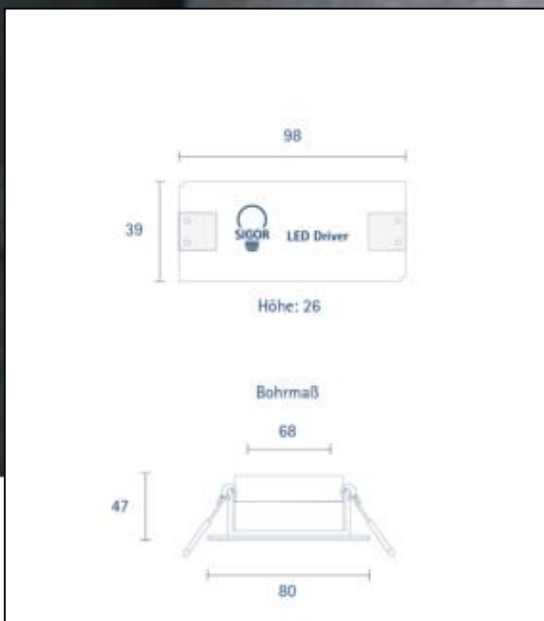

5774401

Einbauleuchte ARGENT 80mm weiss

Bedienungsanleitung:

<https://shop.sigor.de/media/pdf/5774401_manual.pdf>

Stand: 01.02.2022

Seite: 2