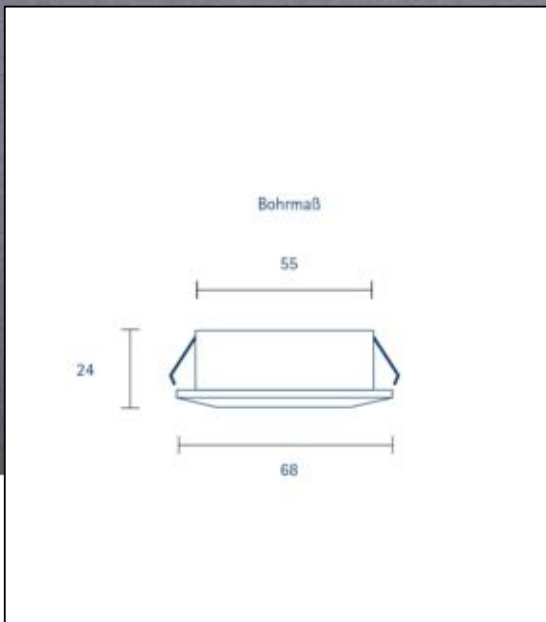

5775133

Einbauleuchte HALED 68mm weiss

Bedienungsanleitung:

<https://shop.sigor.de/media/pdf/5775133_manual.pdf>

Stand: 01.02.2022

Seite: 2

SIGOR Licht GmbH • Eichenhofer Weg 81 • 42279 Wuppertal
Telefon 0 23 39 - 12 61 - 0 • Telefax 0 23 39 - 12 61 61
info@sigor.de • www.sigor.de

Handelsregister HRB 19472
USt-IdNr.: DE 814574569
WEEE-Reg.-Nr.: DE 45242363

Geschäftsführer:
Michael Perterer
Robin Scheffel