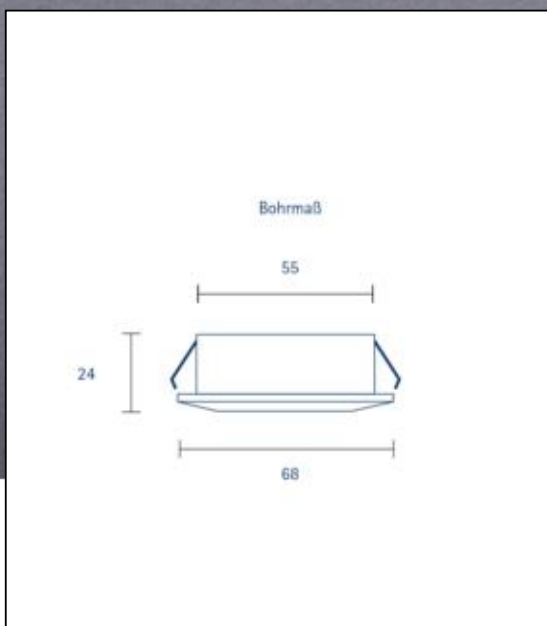

Dimmbar: Nein

260 lm	Nomineller Nutzlichtstrom
4,00 Watt	Leistungsaufnahme
2700 K	Farbtemperatur
Ra>90	Farbwiedergabe
sdcm	Farbkonsistenz
36°	Abstrahlwinkel
nickel	Ausführung
IP20	Schutzklasse
-20° - 40°C	Einsatztemperatur
	Leistungsfaktor
230 V AC	Betriebsspannung
50/60 Hz	Betriebsfrequenz
mA	Nennstrom
4 kWh/1000h	Energieverbrauch
<1,0 s	Anlaufzeit zum Erreichen von 60% des vollen Lichtstroms
<0,5 s	Zündzeit
Ø 25.000 h	Nennlebensdauer
L70B50	Messverfahren Lebensdauer
0.7	Lampenlichtstromerhalt am Ende der Nennlebensdauer

Stand: 01.02.2022

Seite: 1

5775233

Einbauleuchte HALED 68mm alu gebürstet

Bedienungsanleitung:

https://shop.sigor.de/media/pdf/5775233_manual.pdf

Stand: 01.02.2022

Seite: 2