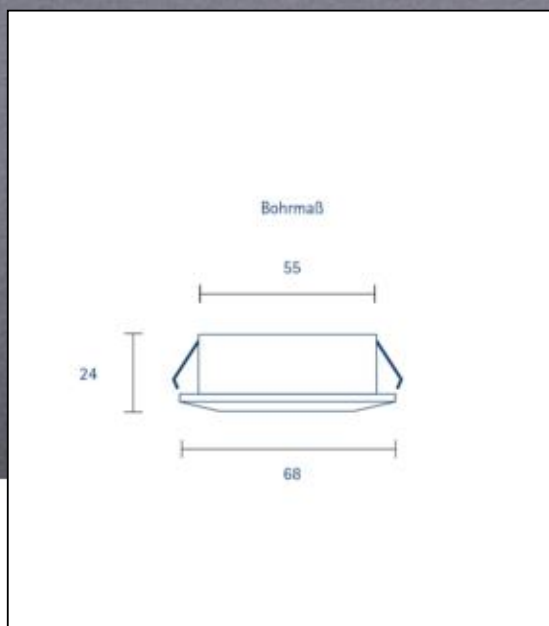

Einbauleuchte HALED 68mm alu gebürstet

**Manual:**

[https://shop.sigor.de/media/pdf/5775233\\_manual.pdf](https://shop.sigor.de/media/pdf/5775233_manual.pdf)

as of: 01.02.2022

Page: 2