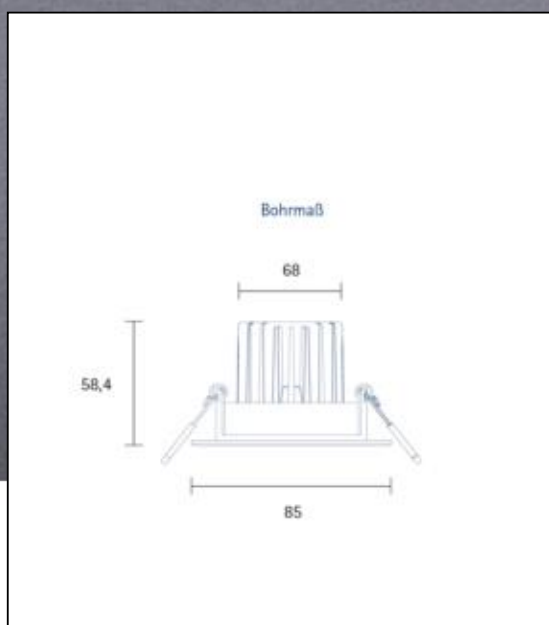

G

**G**

---

**9**  
kWh/1000h

2019/2015

5775533

Einbauleuchte HALED 85mm weiss

**Manual:**