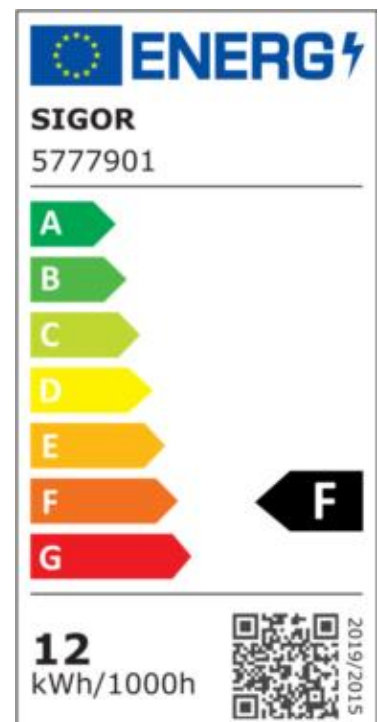

### 11,5W ES111 Luxar GU10 1100lm 4000K dim

Dimmable: yes

Unsere 11,5W **LUXAR ES111** ist bedingt durch die hochwertige Ausführung optimal für Objekt- und Designleuchten geeignet. Sie ist mit der modernsten LED-Technologie ausgestattet und weist somit eine hohe Dimmerkompatibilität auf. Der niedrige Stromverbrauch der LED wird durch die gute Energieeffizienzklasse bestätigt.

Recommended dimmer: [www.sigor.de/dimmerliste](http://www.sigor.de/dimmerliste)

1.100 lm	luminous flux [lm]
11,50 Watt	rated power
100 Watt	equivalent incandescent lighting
4000 K	colour temperature
Ra>80	colour rendering
sdcn	colour consistency
24°	beam angle
GU10	base
QPAR111	outer bulb
KLAR	type of glass
65 mm	length
111 mm	diameter
IP20	type of protection
° - °C	temperature range in operation
	power factor
230 V AC	voltage
50/60 Hz	operating frequency
55 mA	current
12 kWh/100h	energy consumption
<1,0 s	warm-up time up to 60% of the full light output
<0,5 s	starting time
Ø 25.000 h	nominal life time
	rated life time L70/B50
	lumen maintenance factor at the end of the nominal life