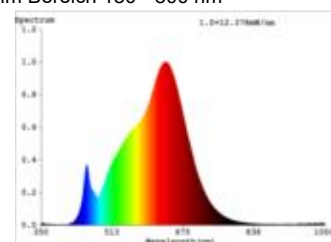

Datenblatt 5792801

9W ARGENT Modul 700lm 2700K 36° dim

Dimmbar: Ja

Unser 6W **Argent Einbaumodul** ist konstruiert für die Umrüstung von Standard-Einbauleuchten. Die geringe Einbautiefe von nur 42mm ermöglicht auch den Einsatz bei Hohlraumdecken mit geringem Platz.

Der hohen Farbwiedergabeindex von RA>95 hält den höchsten Anforderungen an das Licht stand. Auf Grund des optimalen Wärmemanagement kann eine sehr hohe Lebensdauer erreicht werden. Die vielen Varianten des Moduls in Lichtfarbe und Ausstrahlwinkeln ermöglichen eine breite Abdeckung der verschiedenen Einsatzfelder.

675 lm	Nomineller Nutzlichtstrom
9,00 Watt	Leistungsaufnahme
75 Watt	Leistungsaufnahme herkömmliche Lampe
2700 K	Farbtemperatur
Ra>95	Farbwiedergabe
<6 sdcms	Farbkonsistenz
36°	Abstrahlwinkel
	Socket
Modul	Außenkolben
KLAR	Ausführung
56 mm	Länge
50 mm	Durchmesser
IP20	Schutzklasse
-10° - 40°C	Einsatztemperatur
0,85	Leistungsfaktor
34 V AC	Betriebsspannung
50/60 Hz	Betriebsfrequenz
200 mA	Nennstrom
9 kWh/1000h	Energieverbrauch
<0,5 s	Anlaufzeit zum Erreichen von 60% des vollen Lichtstroms
0,1 s	Zündzeit
Ø 50.000 h	Nennlebensdauer
L70B50	Messverfahren Lebensdauer
100.000 on/off	Schaltzyklen bis zum vorzeitigen Ausfall
0,9	Lampenlichtstromerhalt am Ende der Nennlebensdauer

Spektrale Strahlungsverteilung im Bereich 180 - 800 nm

SIGOR
5792801

A	
B	
C	
D	
E	
F	← F
G	

9 kWh/1000h

2019/2015

Stand: 17.09.2021