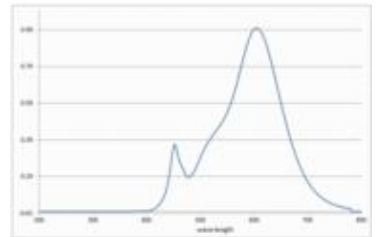

Unsere 8,8W Ecolux Normallampe ist unser wirtschaftlichstes LED-Leuchtmittel. Sie verfolgt das Motto gutes Licht zum Einstiegspreis. Unsere Ecolux ist mit der modernsten LED-Technologie ausgestattet und weißt somit eine hohe Dimmerkompatibilität auf. Der niedrige Stromverbrauch der Ecolux wird durch die gute Energieeffizienzklasse bestätigt. Das Leuchtmittel besitzt eine opalisierte Kunststoffabdeckung für eine schattenfreie Ausleuchtung.

Wenn Sie gerne wissen möchten mit welchen Dimmern dieses Produkt kompatibel ist, dann folgen Sie bitte dem Link zu den Testergebnissen aus unserer eigenen Werkstatt.

Dimmbar: ja

Dimmerempfehlung: www.sigor.de/dimmerliste

806 lm	Nomineller Nutzlichtstrom
8,80 Watt	Leistungsaufnahme
60 Watt	Leistungsaufnahme herkömmliche Lampe
2700 K	Farbtemperatur
Ra>80	Farbwiedergabe
<6 sdcms	Farbkonsistenz
260°	Abstrahlwinkel
E27	Sockel
A60	Außenkolben
opal	Ausführung
105 mm	Länge
60 mm	Durchmesser
IP20	Schutzklasse
-20° - 40°C	Einsatztemperatur
0.7	Leistungsfaktor
230 V AC	Betriebsspannung
50/60 Hz	Betriebsfrequenz
45 mA	Nennstrom
9 kWh/1000h	Energieverbrauch
<1,0 s	Anlaufzeit zum Erreichen von 60% des vollen Lichtstroms
<0,5 s	Zündzeit
Ø 15.000 h	Nennlebensdauer
L70B50	Messverfahren Lebensdauer
0.7	Lampenlichtstromerhalt am Ende der Nennlebensdauer

Spektrale Strahlungsverteilung im Bereich 180 - 800 nm

SIGOR
5802201

A	
B	
C	
D	
E	
F	← F
G	

9 kWh/1000h

2019/2015

Stand: 23.11.2022